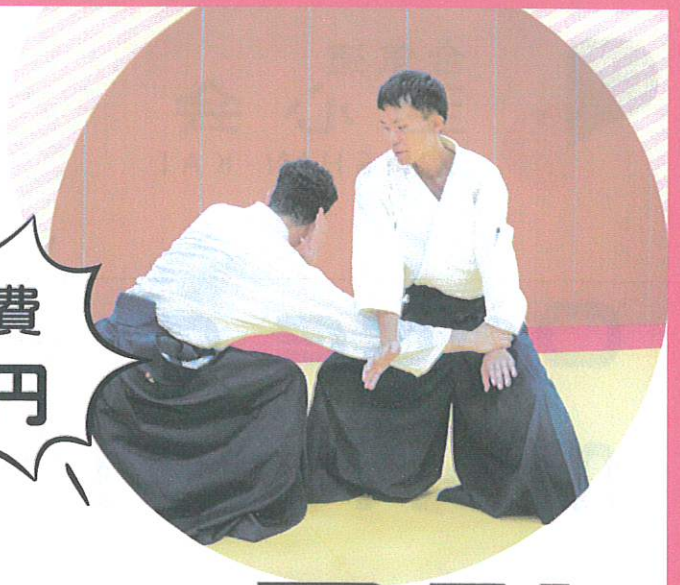

合気道
至心会
SHI-HIN-KAI

月イチ!

参加費
500円

合気道レッスン

@メディコス「おどるスタジオ」

- (※1) 初心者（こそ）大歓迎
- (※2) 体力・腕力はいりません！
- (※3) 1回限りの参加でも楽しめる！！

日時		テーマ
11/30 (土)	15:15-16:45	体を動かしてみる
12/28 (土)	15:15-16:45	合気揚げって何！？
01/11 (土)	17:15-18:45	木剣・杖を振ってみる
25年02月	土曜 (予定)	木剣・杖を振ってみる