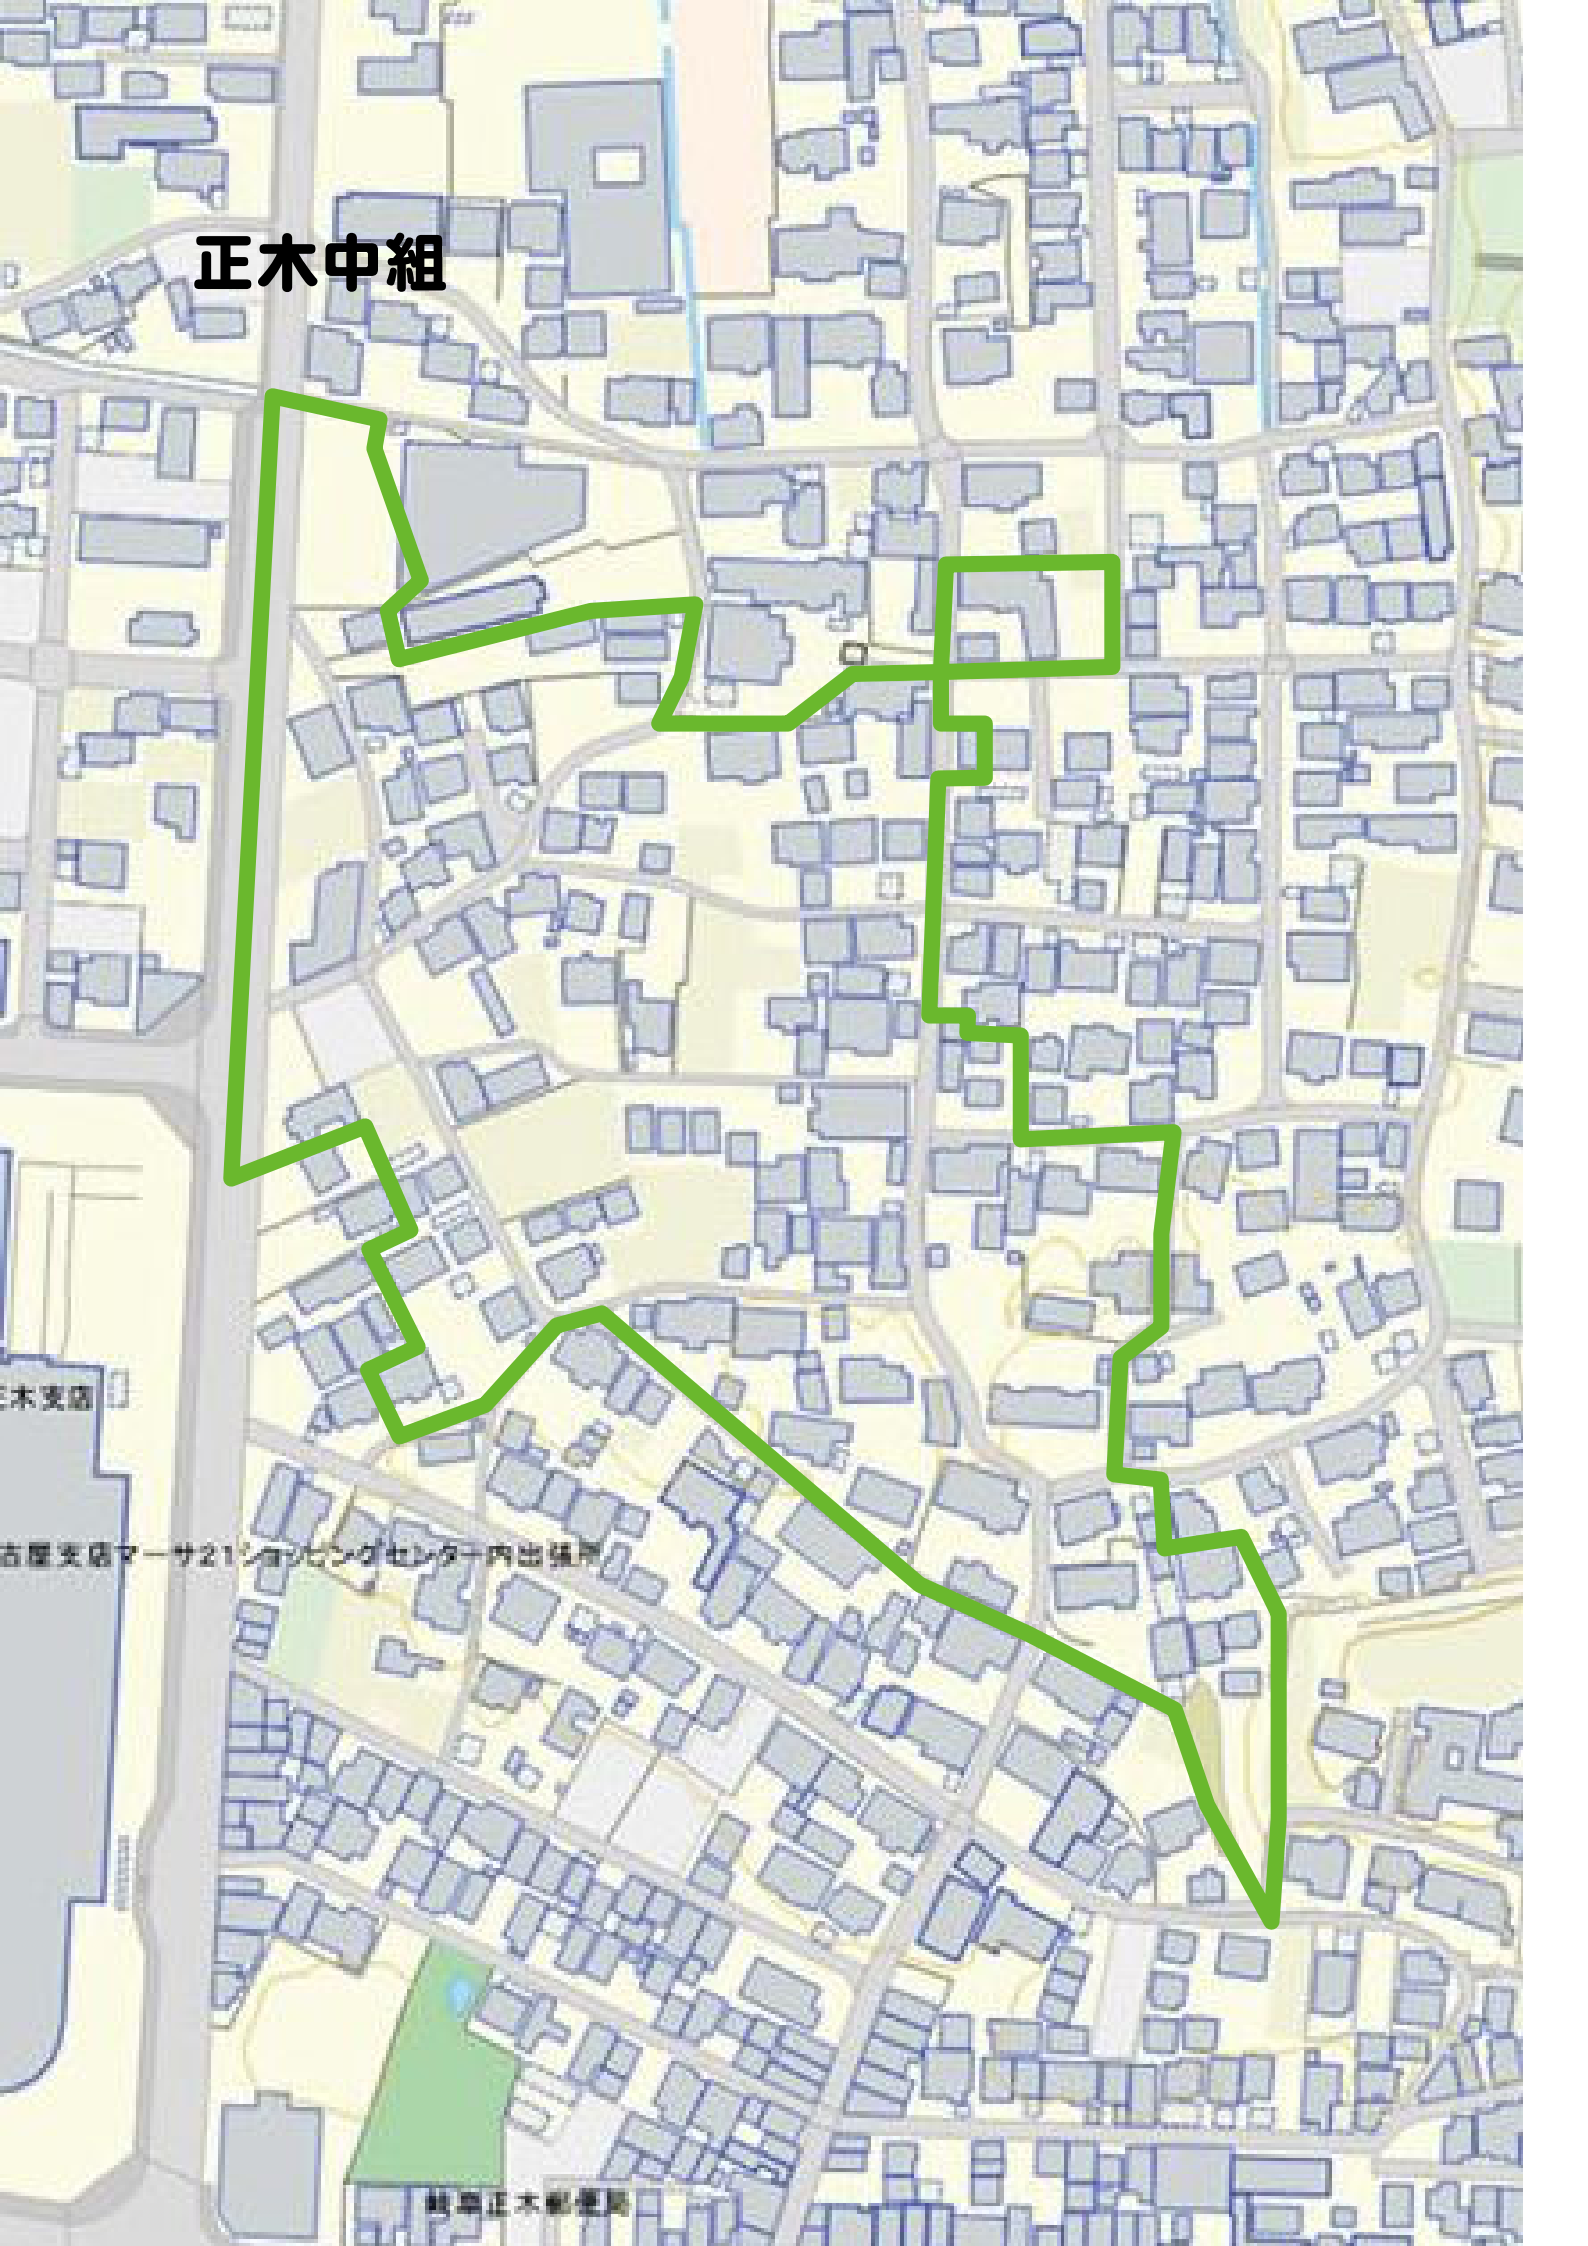

正木中組

正木支店

古屋支店マーサ21ショップセンター内出張所

岐阜正木郵便局