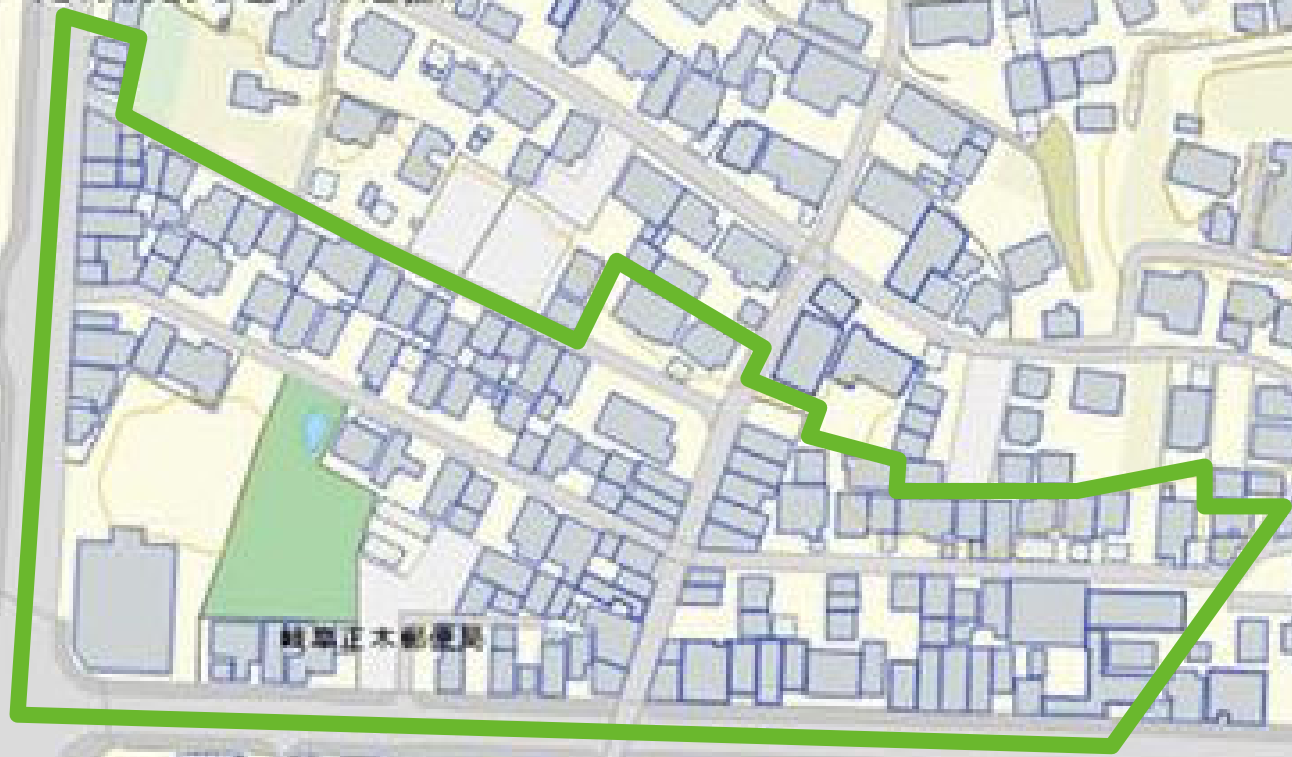

十六銀行 正木支店

# 正木2丁目

ゆうちょ銀行名古屋支店ターサ21ショッピングセンター内出張所

緑地正木郵便局