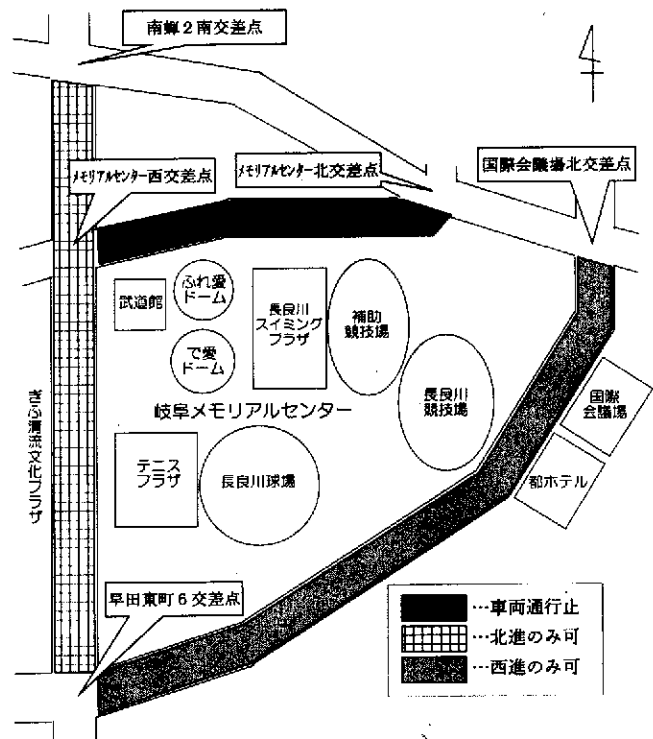

地域各自治会 御中

岐阜市長 柴橋 正直
(公 印 省 略)

第72回新春ぎふシティマラソンにかかる交通規制について (お願い)

平素より、本市のスポーツ振興事業に格別のご協力を賜り、誠にありがとうございます。
さて、みだしの大会の開催に伴い、岐阜メモリアルセンター周辺道路の交通規制を行います。

つきましては、周辺にお住まいの皆様方には大変ご迷惑をおかけいたしますが、何卒、ご理解とご協力をお願い申し上げます。

記

- 1 期 日 令和6年1月8日 (月・祝)
- 2 時 間 帯 午前9時30分～午前11時00分
- 3 規制区域

◎メモリアルセンター北交差点～
メモリアルセンター西交差点
全面通行止

◎南嶺2南交差点～
早田東町6交差点
北進のみ通行可

◎早田東町6交差点～
長良川国際会議場北交差点
西進のみ通行可

〒500-8701 岐阜市司町40-1
岐阜市ぎふ魅力づくり推進部市民スポーツ課 担当：小塚・武藤
TEL (058) 214-2370 FAX (058) 214-2224

ぎふ新春マラソン開催に伴う迂回運転の実施について

日時：2024年1月8日（月・祝） 9:30～11:00

マラソン大会の開催に伴い、岐阜メモリアルセンター北側道路で交通規制が実施されます。

この影響に伴い、三田洞線で迂回運転、バス停の休止を実施いたします。

ご利用のお客様にはご不便をおかけしますが、何卒、ご了承ください。

三田洞線

■名鉄岐阜行き…長良八代公園 9:25 発、9:55 発、10:25 発の3便

長良川国際会議場前バス停から、<<<線の経路で迂回運転を実施いたします。

■長良八代公園行き…名鉄岐阜 9:13 発、9:43 発、10:13 発、10:43 発の4便

メモリアル正門前バス停から、<<<線の経路で迂回運転を実施いたします。

※岐阜メモリアルセンター前バス停は休止し、岐阜メモリアルセンター北バス停を代替とします。

※交通規制の影響に伴い、長良川国際会議場前バス停を休止いたします。

お問い合わせ