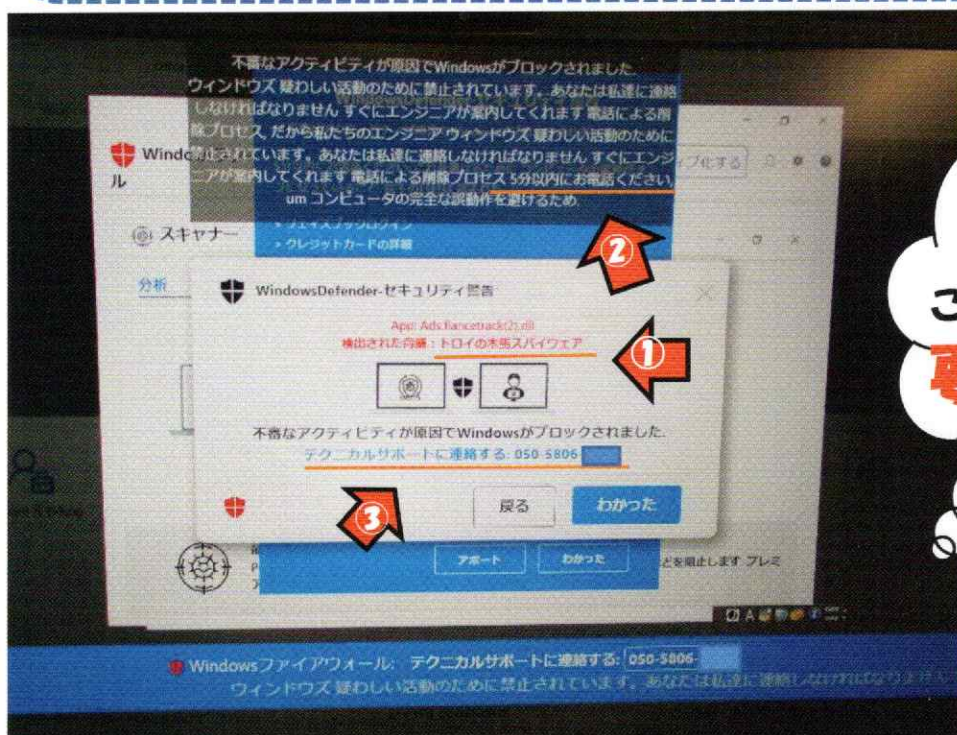

※いわゆる

サポート詐欺に注意

サポート詐欺って??

パソコンを使用中、突然「ウイルスに感染しています。」などと警告画面が表示され、画面に記載された番号に電話をすると、ウイルス除去名目などで

「電子マネーカード」を購入するよう指示される詐欺の手口。

インターネットを使用中に
このような画面がでたら
要注意!!!