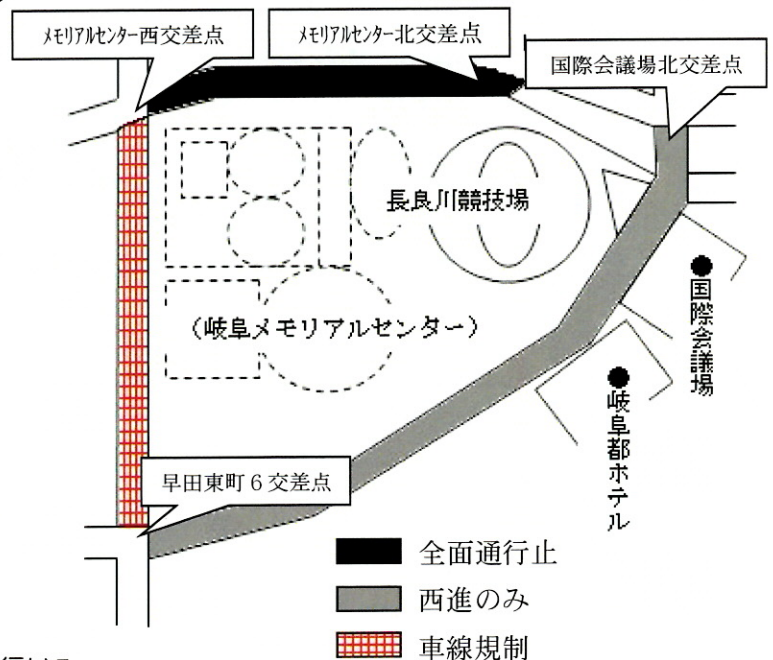

## 第70回新春ぎふシティマラソンにかかる交通規制について（お願い）

平素より、岐阜市のスポーツ振興事業に格別のご協力を賜り、誠にありがとうございます。

さて、見出しの大会の開催に伴い、岐阜メモリアルセンター周辺道路の交通規制を行います。つきましては、周辺にお住まいの皆様方には大変ご迷惑をおかけいたしますが、何卒、ご理解とご協力をお願い申し上げます。

### 記

1 期 日 令和4年1月10日（月・祝）

2 時間 帯 午前9時40分～  
午前10時50分

3 規制区域

- ◎メモリアルセンター-北交差点～  
メモリアルセンター-西交差点  
全面通行止
- ◎メモリアルセンター-西交差点～  
早田東町6交差点  
2車線規制  
(南進、北進1車線通行)
- ◎早田東町6交差点～  
国際会議場北交差点  
片側1車線規制  
(西進のみ通行可)

4 バス運行

- ①岐阜北警察署の指導により行います。
- ②メモリアルセンター-北～メモリアルセンター-西の区間については、規制時間内のみ「岐阜バス」は、北側の『メモリアルセンター-北～南蝉2南（北消防署前）』を走行します。

5 その他 迂回経路については裏面をご確認ください。

〒500-8701 岐阜市司町40-1 岐阜市ぎふ魅力づくり推進部市民スポーツ課内  
事務局 担当：安藤・加藤  
TEL(058)214-2370 FAX(058)214-2224