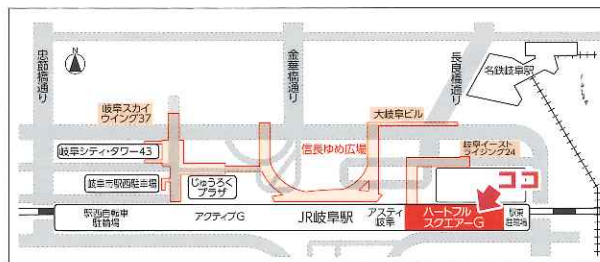

場所 ハートフルスクエア-G 1階 分館 ファッションライブラリー内
協力 KUMIKO TAJIMI (Public-Garden Kumins)

【臨時休館のお知らせ】

システム入替えのため、**1月15日(水)~23日(木)**の間、臨時休館します。返却される場合はブックポストをご利用ください。

岐阜市体育ルーム

TEL 058-268-1063

1/19 (日) 体育館デー **参加無料**

- **骨密度測定・診断/ロビー 10:00~14:00**
骨密度検査を受けて、骨粗しょう症を早めに発見しよう。
- **卓球で心地よい汗を!/剣道場**
シニア向け卓球教室 10:00~12:00 ★先着16名
卓球台無料開放(1時間入替制) 13:00~16:00
持ち物:上靴 ※ラケット・ボールの貸し出しあり。
- **親子で遊ぼう/柔道場 10:00~16:00**
バランスボールや輪投げ、ドレミマットで楽しもう。
- **クライミング/多目的体育室**
強く美しいクライミングの高度な技術を見てみよう。★見学自由
少年少女クライミング講習会 10:00~12:00
クライミング資格合格者無料開放 13:00~16:00
(講習会はクライミングスポーツ教室修了判定合格者)

*講座・イベント案内については、ハートフルスクエア-Gのホームページ でもお知らせしています。

- **開館時間**
9:00~21:00
消費生活センターは、
月曜日・土曜日 9:00~17:00
火曜日~金曜日 9:00~19:00
- **休館日**
毎月最終火曜日
(火曜日が祝日の場合は翌日)
消費生活センターは日曜日・祝日
年末年始(12/29~1/3)

●ご来館の際は公共交通機関をご利用ください。