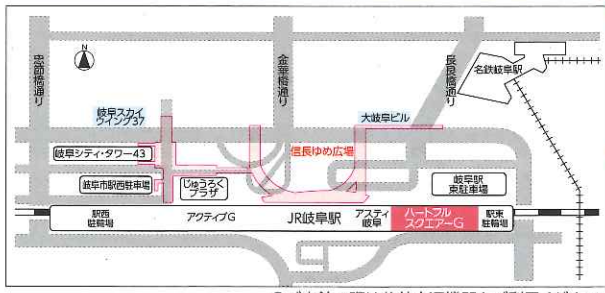

問合せ先 **岐阜市体育ルーム** TEL 058-268-1063

*講座・イベント案内については、ハートフルスクエア-Gのホームページ [ハートフルスクエア-G](#) 検索 でもお知らせしています。