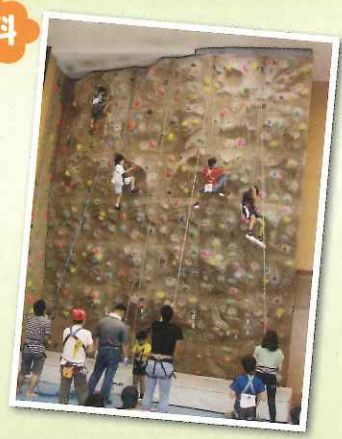

## 岐阜市体育ルーム

**1/20 (日)** **体育館デー** 多目的体育室・剣道場・柔道場

**参加無料**

- **10:00~16:00 卓球! 心地よい汗をかこう**  
卓球台 4台(1時間入替制)無料開放 ラケット、ボールは貸し出しあり
- **10:00~12:00 骨密度測定・診断!**  
定期的に骨密度検査を受けて、骨粗しょう症を早めに発見することが大切です
- **10:00~12:00 エアロビク体験**  
ストレッチを中心とした初心者向けのエアロビク
- **13:00~16:00 少年少女クライミング講習会**  
クライミングを満喫しよう(講習会への参加はクライミングスポーツ教室修了判定合格者)