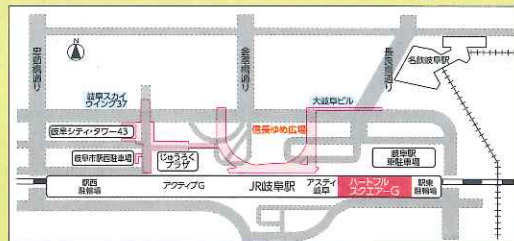

### 交通のご案内

ご来館の際は公共交通機関をご利用ください。

- JR岐阜駅より徒歩2分  
(駅構内より2F連絡通路で通じています。)
- 名鉄岐阜駅より南へ徒歩5分
- 最寄バス停留所:岐阜バスJR岐阜駅前

19日

以外 10:00-16:00

**ハンドマッサージ 2階西入口**  
ハンドマッサージで血行促進!!明日に向かってリフレッシュ!!  
参加団体: NPO法人 ナルク岐阜

**健康相談 2階西入口**  
血圧・体脂肪の測定と個々の健康に関する相談を行います。  
参加団体: 岐阜県在宅保健師「結の会」