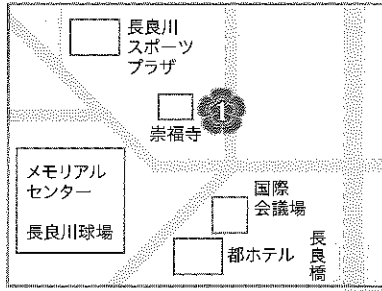

# 10月6日土・7日日

## 岐阜市中心市街地一帯

(若宮町・金公園・柳ヶ瀬・神田町・玉宮町・信長ゆめ広場ほか)

お問い合わせ先

ぎふ信長まつり実行委員会事務局(岐阜市商工観光部内)

岐阜市神田町1-11 TEL 058-265-3980 まつり本部(10月6日・7日のみ設置) TEL 058-264-2002

<http://www.city.gifu.lg.jp/3570.htm>

# イベントマップ

※危険ですので、まつり会場でのドローンの飛行はご遠慮ください。  
 ※携帯電話・スマートフォンなどの自撮棒はお控えください。

忠節橋通り

金華橋通り

長良橋通り

若宮町通り

徹明通り

長住町通り