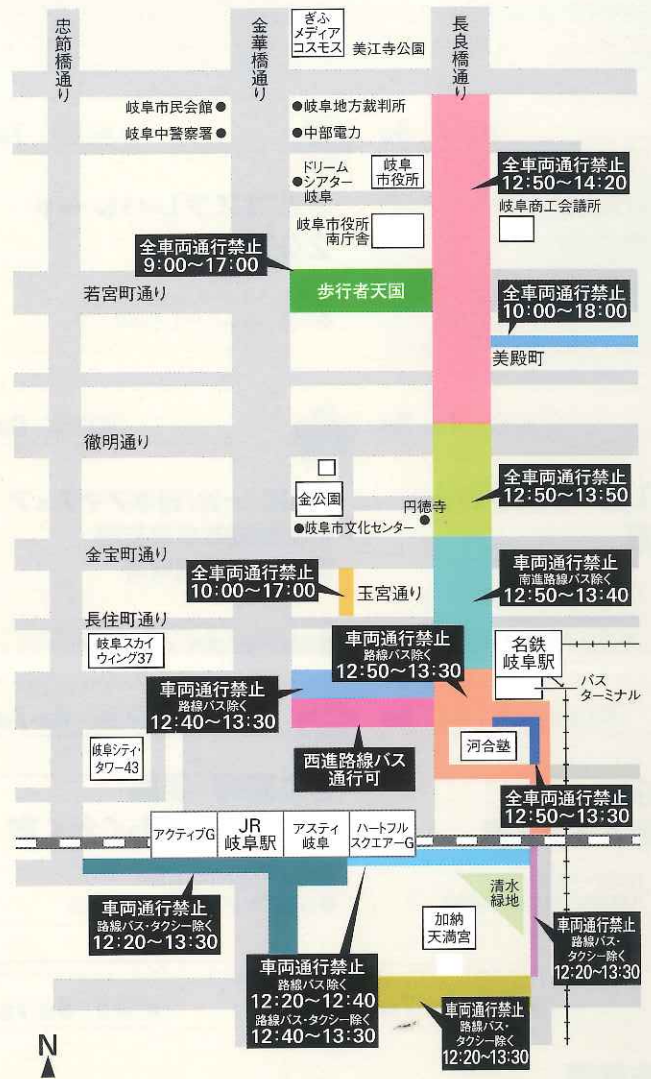

パレード等に伴う交通規制

10/6 土

10/7 日