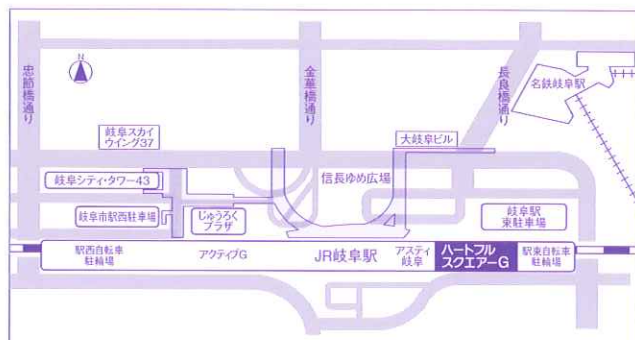

日時

2018年7月1日(日)
午後2時～3時30分

場所

ハートフルスクエア-G (JR岐阜駅東)
中研修室

定員

50名 (お申し込みは氏名・電話番号を6月
先着順 (1日(金)～27日(水)までに事務局へ)

お預かりした個人情報はお申し込みの講座の運営のために利用し、適正な管理に努めます。

●ご来館の際は公共交通機関をご利用ください。