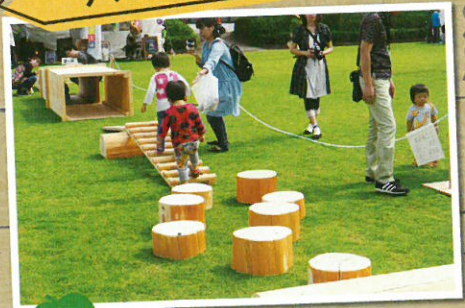

子どもから大人まで
丸ごと1日「ぎふの木」に親しみ、楽しめるイベント！

清流の国ぎふ

ぎふの木

フェスタ2018

6/9 土・10 日

10:00～16:00 小雨決行、荒天中止

会場 岐阜メモリアルセンター芝生広場
岐阜市長良福光大野2675-28

地元グルメの
屋台も
出るよ！

来場無料
だよ！

ぎふの特産品を
先着各200名様に！

朝イチプレゼント キノコ又はタマゴ
各日10時15分～
(9時30分～ステージ前広場で整理券配布)

白川茶アイス

各日13時30分～
(13時～ステージ前広場で整理券配布)

昼イチプレゼント

木のおもちゃ広場
赤ちゃん木育広場

ウッドチップ広場

ジャングルジム製作体験

各種体験コーナー

アスレチック

40種類以上の多彩な
体験ブースが大集合！

- 巨大迷路
- 巨大すごろく
- 木工クラフト体験
- 丸太切り体験
- ステンシル絵付け
- 竹細工づくり
- アルプホルン体験
- パターゴルフ
- アクセサリーづくり
- ウッドバーニング
- 東濃桜マイ箸づくり
- かんな削り体験

観覧無料
**それいけ！
アンパンマンショー**

日時
6/9 土

1回目 10:30～
2回目 14:00～

会場イベント

木のおもちゃ広場

- ぎふの木のおもちゃで遊ぼう
- 赤ちゃんでも楽しく遊べます

ぎふの木に触れよう

- 木の国探検「巨大迷路」
- 子どもアスレチック
- パターゴルフ
- 体験コーナー
 - ・木工クラフト体験
 - ・アクセサリーづくり
 - ・アルプホルン体験
 - ・丸太切り体験 など

ぎふの木を知ろう

- ぎふの木ウルトラクイズ
- ぎふの木のおうちすごろく など

ぎふの木を活かす