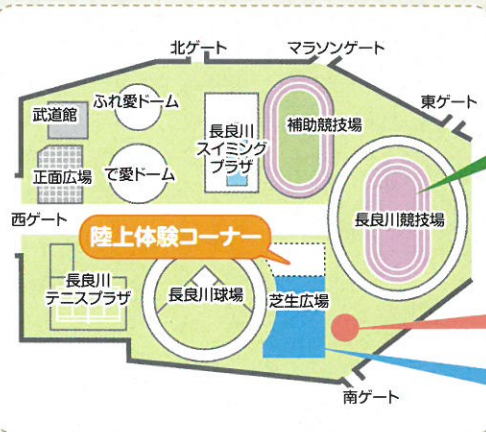

会場イベント

木のおもちゃ広場

- ぎふの木のおもちゃで遊ぼう
- 赤ちゃんでも楽しく遊べます

ぎふの木に触れよう

- 木の国探検「巨大迷路」
- 子どもアスレチック
- パターゴルフ
- 体験コーナー
 - ・木工クラフト体験
 - ・アクセサリーづくり
 - ・アルプホルン体験
 - ・丸太切り体験 など

ぎふの木を知ろう

- ぎふの木ウルトラクイズ
- ぎふの木のおうちすごろく など

ぎふの木を活かす

- ぎふの木の家相談コーナー
- リフォーム相談コーナー
- 販売コーナー
 - ・木工品
 - ・竹製品
 - ・ペレットストーブ など

グルメ広場

各日10時~16時
ぎふのグルメが大集合!

©FC GIFU

ぎふの木 を使って
住宅を建てる
最大32万円助成!

CHECK! 詳しくは会場で!

会場へのアクセス

※ご来場の際は、メモリアルセンター周辺駐車場(有料)をご利用ください。駐車場は収容台数が十分にはございませんので、公共交通機関をご利用ください。

岐阜メモリアルセンター案内図

同時開催

若きアスリートの活躍を見逃すな!

第18回 アジアジュニア 陸上競技選手権大会

[会期] 平成30年6月7日(木)~10日(日) 4日間
[会場] 岐阜メモリアルセンター長良川競技場
[種目] 22種目(男女とも)
[出場選手] アジア陸上競技連盟登録の最大45の国・地域から、各国・地域において予選等を経て選ばれた16歳から19歳まで(2018.12.31時点)の選手