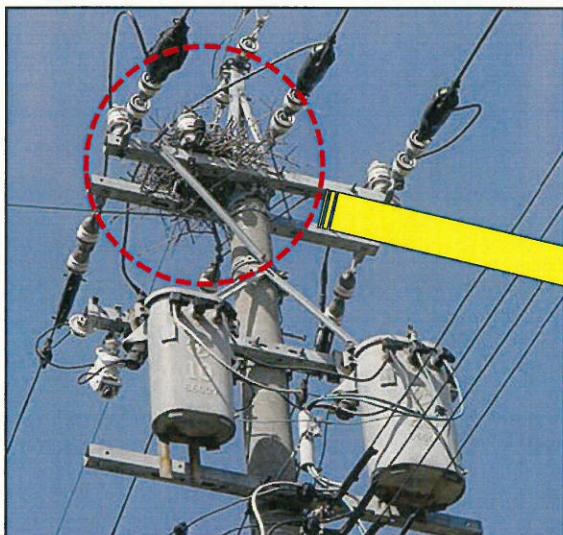

## 電柱の上に作られたカラスの巣を発見したら、 中部電力にご連絡ください

💡 カラスが巣作りを開始

ご協力をお願いします  
カラスは金属製ハンガーなど針金を巧みに曲げて巣を作ります。針金などの金属は特に停電の原因となりやすいため、使用していない鉄製ハンガーは放置されないようお願いいたします。

平成29年カラスの巣発見個数: 813個

💡 発見時のご連絡について

- ▶ 地上から2mの位置にある番号札を確認していただけると、弊社で場所の特定が容易になります。
- ▶ 黄色い「カラスの巣 確認済」シートが巻いてある場合は、弊社で状況確認済みのためご連絡は不要です。