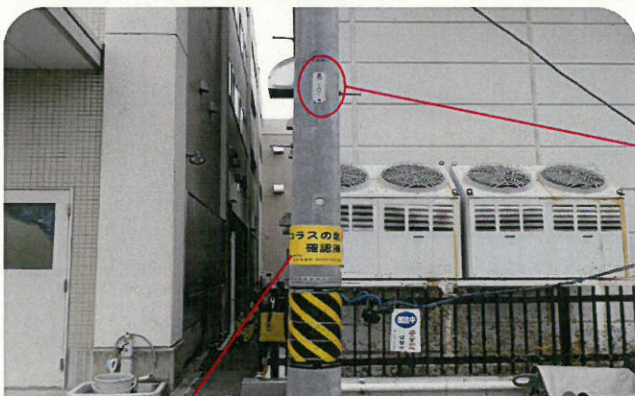

## 電柱の上に作られたカラスの巣を発見したら、 中部電力にご連絡ください

💡 カラスが巣作りを開始

ご協力をお願いします  
カラスは金属製ハンガーなど針金を巧みに曲げて巣を作ります。針金などの金属は特に停電の原因となりやすいため、使用していない鉄製ハンガーは放置されないようお願いいたします。

平成29年カラスの巣発見個数: 813個

💡 発見時のご連絡について

- ▶ 地上から2mの位置にある番号札を確認していただけると、弊社で場所の特定が容易になります。
- ▶ 黄色い「カラスの巣 確認済」シートが巻いてある場合は、弊社で状況確認済みのためご連絡は不要です。