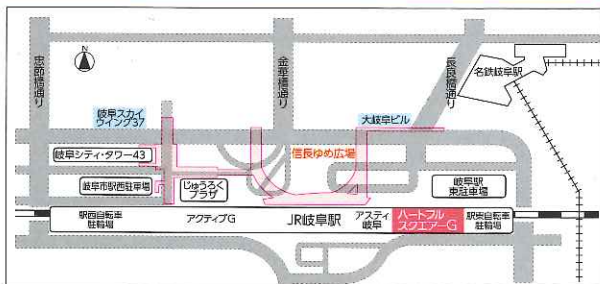

岐阜市体育ルーム

1月21日(日)体育館デー 多目的体育室・剣道場・柔道場

参加
無料

●10:00~16:00 卓球! 心地よい汗を

卓球台 4台(1時間入替制) 無料開放
持ち物:上靴(ラケット、ボールは貸し出しあり)

●10:00~12:00 骨密度測定・診断!

骨粗しょう症を予防するためにも定期的に検査しましょう。当日先着30名

●10:00~16:00 クライミングデモンストレーションと講習会

強く美しいクライミングの高度な技術を見てみよう(見学自由)(講習会はクライミングスポーツ教室修了判定合格者対象)

●10:00~16:00 親子遊び!自由に遊ぼう

バランスボール・輪投げやドレミマットで自由に遊ぼう

問合せ先 岐阜市体育ルーム TEL 058-268-1063

*講座・イベント案内については、ハートフルスクエア-Gのホームページ [ハートフルスクエア-G](#) 検索、でもお知らせしています。