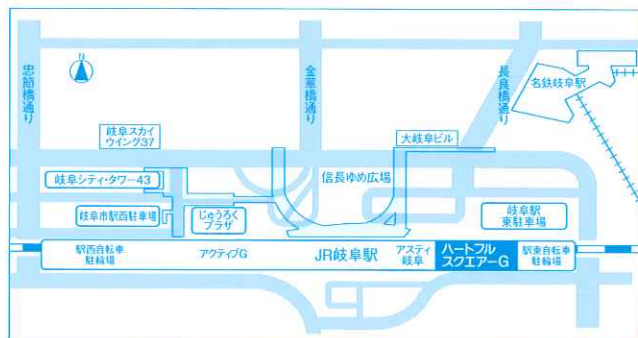

日時

2018年2月4日(日)
午後2時～3時30分

場所

ハートフルスクエア-G (JR岐阜駅東)
中研修室

定員

50名 (お申し込みは電話にて氏名・電話)
先着順 (番号を1月31日(水)までに事務局へ)

お預かりした個人情報はお申し込みの講座の運営のために利用し、適正な管理に努めます。

●ご来館の際は公共交通機関をご利用ください。