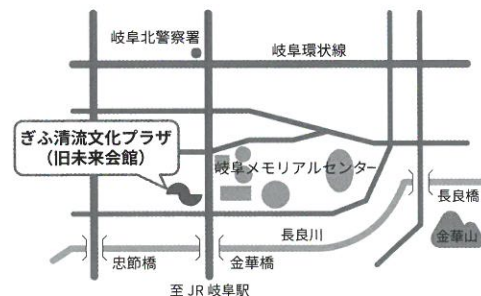

吟剣詩舞

吟詠(詩吟)と吟詠に合わせて舞う剣舞や詩舞を総して吟剣詩舞といい、日本人の心を歌と舞いで表現する伝統芸能です。

吟詠

詩吟とも呼ばれ、漢詩や和歌をはじめ俳句、現代詩など幅広い詩を用いて独特の節回りで日本人の心を歌う伝統芸です。

剣詩舞

詩吟に合わせて日本刀で舞う剣舞、詩吟に合わせて扇子を持って舞う扇舞、剣舞と扇舞を合わせた剣扇舞などがあり、剣術・武士道の精神や格調に心を表す芸術性をあわせ持つ特徴があります。

入場整理券配布場所・お問い合わせ

2017年12月20日(水) 9時より

配布時間 9:00 ~ 17:00

整理券配布場所/ぎふ清流文化プラザ1階 正面玄関受付

※お一人様につき5枚までの配布となります。
封書での申し込みも受け付けておりますので、詳しくはお問い合わせください。

観覧についてのご案内

- 整理券は開演15分前までの入場優先券です。この券は、お席を確約するものではありませんので、予めご了承ください。
- 席が重ならないよう、お一人で複数枚ご希望の方は、観覧者のお名前を伺うことがあります。
- 客席数には限りがございますので、予定枚数を配布次第、整理券の配布を終了いたします。
- 席に余裕がある場合には、当日の観覧が可能です。
- 車いすご利用の方は事前にお問い合わせください。

■駐車場のご案内

- ・ぎふ清流文化プラザ駐車場(136台)
- ・駐車料金/3時間まで100円それ以降30分ごとに100円
- ・駐車場には限りがありますので、出来るだけ公共交通機関をご利用ください。
- ・障害者手帳をお持ちの方は、駐車料金の減免があります。

■公共交通機関のご案内[岐阜バス]

- JR岐阜駅10番のりばまたは名鉄岐阜(バスターミナル)Cのりば
- [三田洞線]市民会館/長良川国際会議場方面行き
- 「K49 城田寺団地」、「K50 長良八代公園前」、「K55 粟野西5丁目」にて約20分。バス停「メモリアル正門前」下車1分。