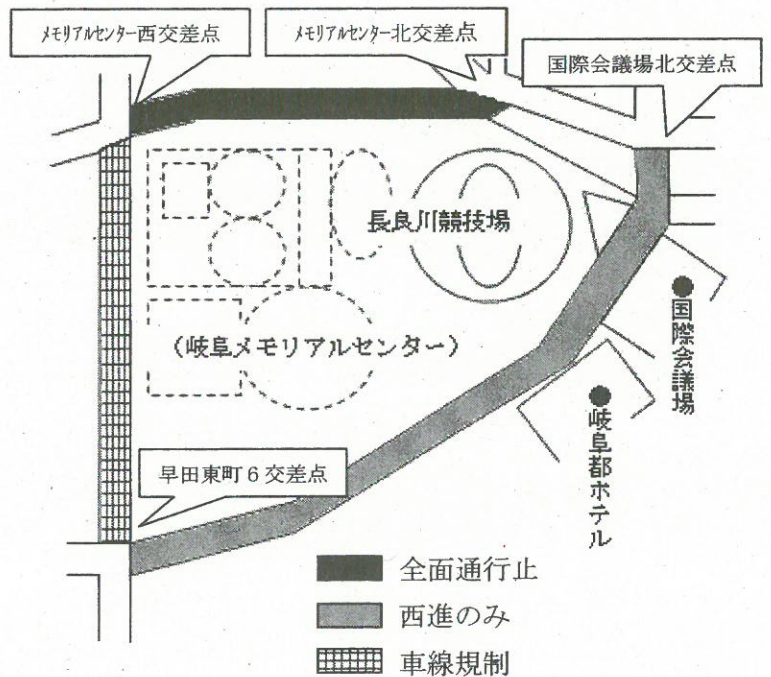

地域各自治会 御中

岐阜市教育委員会
教育長 早川 三根夫
(公 印 省 略)

第67回新春ぎふシティマラソンにかかる交通規制について (お願い)

平素より、岐阜市の体育振興事業に格別のご協力を賜り、誠にありがとうございます。
さて、見出しの大会の開催に伴い、岐阜メモリアルセンター周辺道路の交通規制を行います。つきましては、周辺にお住まいの皆様方には大変ご迷惑をおかけいたしますが、何卒、ご理解とご協力をお願い申し上げます。

記

1 期 日 平成30年1月8日 (月・祝)

2 時 間 帯 午前9時40分～
午前10時50分

3 規制区域

- ◎メモリアルセンター北交差点～
メモリアルセンター西交差点
全面通行止
- ◎メモリアルセンター西交差点～
早田東町6交差点
2車線規制
(南進、北進1車線通行)
- ◎早田東町6交差点～
国際会議場北交差点
片側1車線規制
(西進のみ通行可)

4 別添書類 開催要項

5 バス運行

- ①北署の指導により行います。
- ②メモリアルセンター北～メモリアルセンター西の区間については、規制時間内のみ「岐阜バス」は、北側の『メモリアルセンター北～南蝉2南(北消防署前)』を走行します。