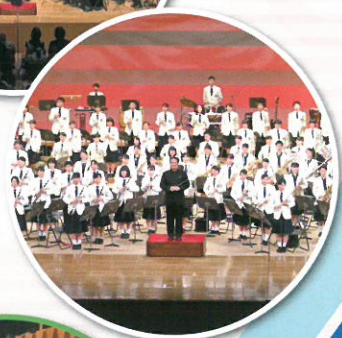

第3回 早田・鷺山・長良西文化芸術祭 前夜祭

清流の国ぎふ

# 四季のコンサート・ラリー

岐阜県立岐阜商業高等学校 吹奏楽部

2017

GIFUSHO BAND 4 SEASONS CONCERT RALLY

岐阜県立岐阜商業高等学校吹奏楽部によるコンサートラリーを地域の皆様のために特別開催いたします!

平成29年

11.18 **土** 開演 19:00  
(開場 18:00)

**入場無料**  
— 整理券あり —