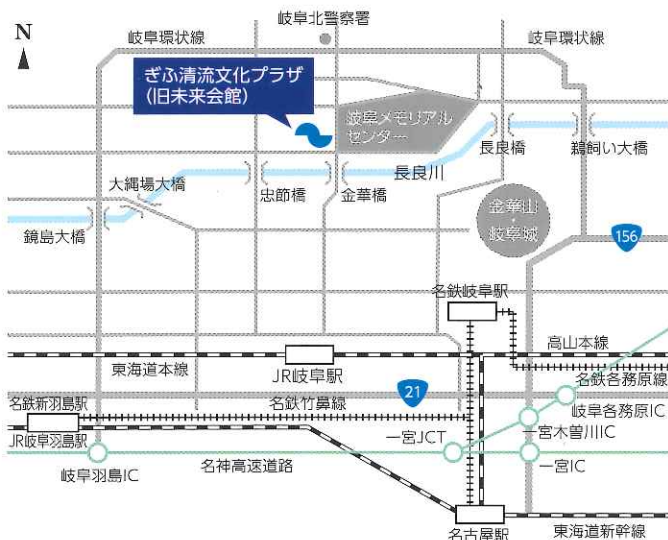

お気軽にご利用ください

長良川ホール

収容人数
約500人

※演劇や演奏会など
多目的に利用できるホール

1年前の同月から申込可能。
申込は **058-233-8121** まで

セミナー室

利用人数/約60人
※ワークショップや会議など多目的に利用可能なスペース

3カ月前から申込可能。
webで「**県有施設利用予約システム**」を検索

練習室

防音仕様でピアノも設置

申込み方法

- ■申込み先 ゑび清流文化プラザ管理運営共同体
  〒502-0841 岐阜市学園町3-42 TEL:058-233-8121/FAX:058-233-8129
- ■受付時間 開館日の午前9時～午後9時
- ■申込み方法

長良川ホール

- ●利用希望日の属する月の12月前の月の1日から受け付けます。(午前9時から)
  ※例:6月利用分は前年の6月1日から
  ※1日～5日(1月は4日～8日)の間に受け付けたもののうち利用日時が重なった場合は、抽選で決定します。この期間以降は、空いている施設について、先着順で受け付けます。
- ●予約受付の月の10日(1月は13日)に抽選します。
- ●抽選になった場合はご連絡しますので、必ず来館してください。
  ※長良川ホールはインターネットでのご予約はできませんので、直接お問い合わせください。

練習室・セミナー室

- ●利用希望日の属する月の3月前の月の1日から先着順に受け付けます。(午前9時から)
  ※例:11月利用分は8月1日から
- ●インターネット予約
  「県有施設利用予約システム」を利用して、予約を申し込むこともできます。詳しくは <http://www.shisetsuyoyaku-gifu.jp/> をご覧ください。
  ※インターネットから予約システムをご利用いただく場合は、利用日の10日前まで受付可能です。利用日の前10日以内ではインターネットによる予約申込みができませんので、電話または窓口でご予約ください。

- ■申込書の提出 予約申込後は、利用申込書を提出してください。利用承認通知書を交付します。
- ■使用料の納入 利用承認日から20日後又は、使用当日のいずれか早い方の日までに使用料を納入してください。
- ■使用当日と使用料精算
  - ●事務室にて、利用承認通知書を提出のうえ、入館してください。
  - ●終了後、付属設備等について、使用料を精算してください。

交通アクセス

主な駅からのアクセス

公共交通機関のご案内

- ●岐阜バス
  JR岐阜駅10番のりばまたは名鉄岐阜(バスターミナル)のりば
  〔三田洞線〕市民会館/長良川国際会議場 方面行き
  〔K49 城田寺団地〕
  〔K50 長良八代公園前〕
  〔K55 栗野西5丁目〕にて約20分
  バス停「メモリアル正門前」下車 徒歩1分

駐車場のご案内

1. ●ぎふ清流文化プラザ駐車場(136台)
     駐車料金/20分までは無料
     3時間まで100円
     それ以降30分ごとに100円
2. 駐車場(有料)には限りがありますので、公共交通機関をご利用ください。

公益財団法人 岐阜県教育文化財団

〒502-0841 岐阜市学園町3-42 ゑび清流文化プラザ 1F
TEL:058-233-8164 FAX:058-233-5811
<http://www.g-kyoubun.or.jp/>