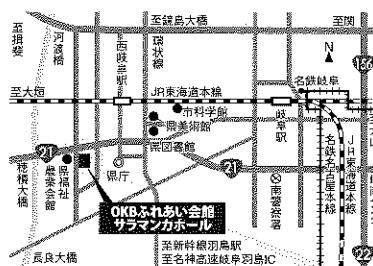

11/4(土)中野振一郎チェンバロリサイタル

会場:クララザール 18:00~ ※50組100名ご招待 申込はHP(公財)十六地域振興財団から
主催:クララザール 協力:サラマンカホール (058-266-2552)

11/8(水)パイプオルガン・エクステンション・コンサート“秋の夜はオルガンが染みる”

会場:サラマンカホール 19:00~ 無料 出演:飯野真結子(オルガン) 主催:サラマンカホール

11/10(金)粥川愛(ピアノ)・日原暢子(二十五絃箏) Duo Recital

会場:サラマンカホール 19:00~ 自由席500円 主催:サラマンカホール

11/18(土)LIFE 人生に似たピアノ~横山幸雄10時間ショパン連続演奏~

会場:サラマンカホール 11:00~ S席5,000円 A席4,000円 主催:サラマンカホール

サラマンカメイトのご案内

- 特典**
- チケットの先行販売
 - チケットの割引(1公演2枚まで)
 - ダイレクトメールによるコンサートのご案内
 - グッズコーナーでの割引

交通アクセス・駐車場

- 自動車**
- JR西岐阜駅から車で約5分(南口タクシー乗り場より約2km)
 - JR東海道新幹線・岐阜羽島駅および名神高速道路・岐阜羽島ICより車で約20分 ●無料駐車場完備

公共交通機関

- JR岐阜駅(北口)より「岐阜バス」で約20分
- 名鉄岐阜駅より「岐阜バス」で約25分
- JR西岐阜駅(南口)より「西ぎふくるくるバス」で約12分
- JR東海道本線・名古屋駅から西岐阜駅まで約23分