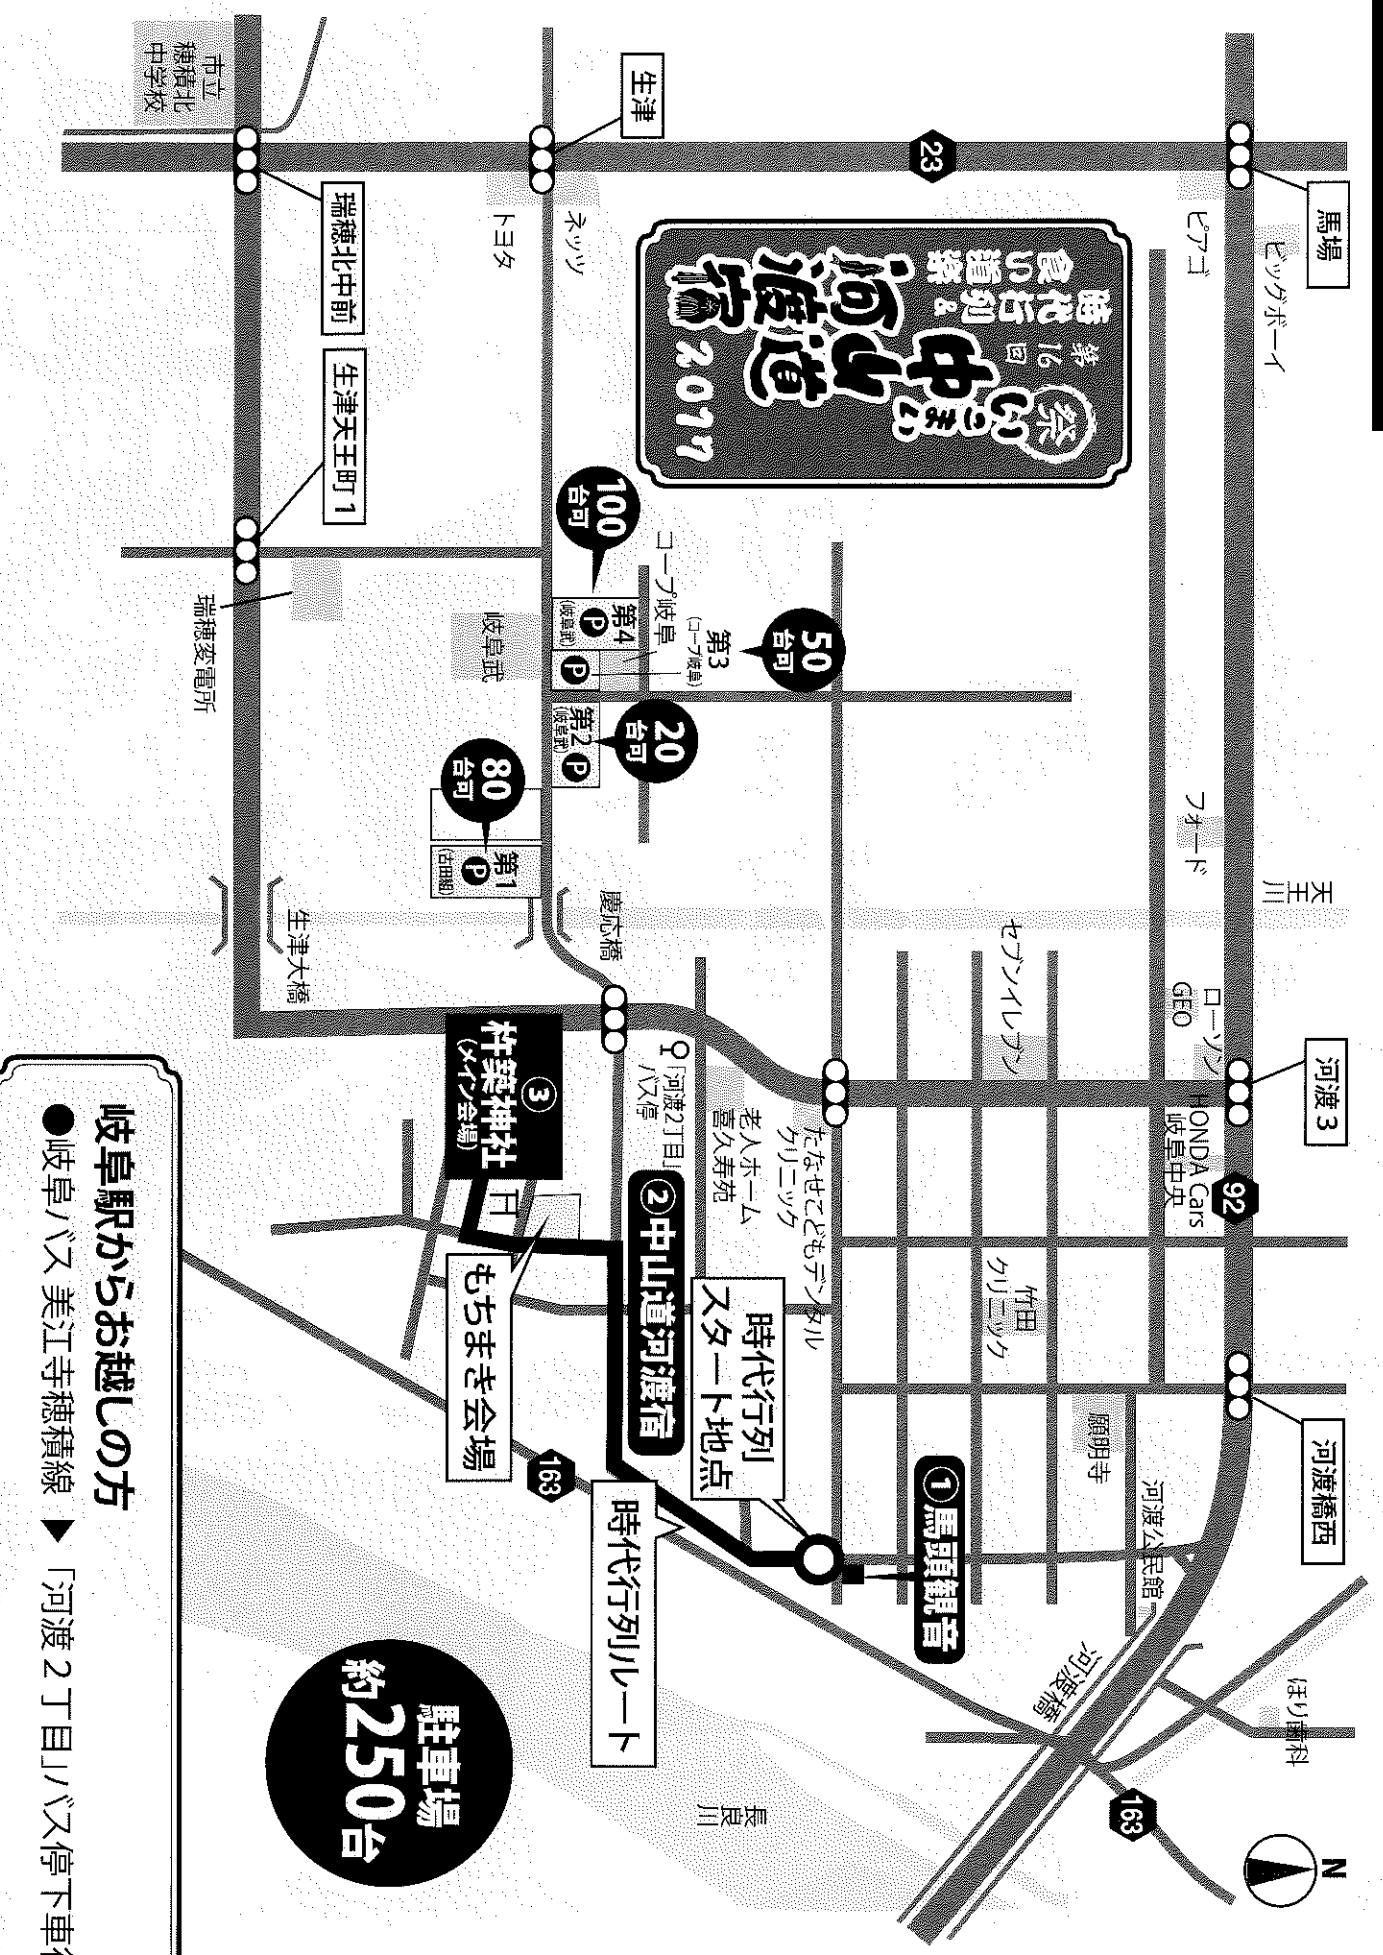

2017
10/29 日

雨天の場合は
11月5日(日)に延期(小雨決行)

時間 午前9時~午後3時

主会場 杵築神社

祭
い
こ
ま
い

第16回

中山道河渡宿

時代行列&食い道楽

イベントスケジュール ▼

1

馬頭観音前

9:00~10:00

出発式・鏡開き

奉納太鼓、他

2

中山道河渡宿

10:00~11:00

時代行列

合渡城主・家臣団・道中籠・楽市おどり・仲居踊・男みこし・女みこし 他

3

杵築神社 (宿内)

10:30~15:00

ステージイベント

時代行列パフォーマンス・キッズダンス 他
喰道楽店舗(20店以上)
もちまき

アクセスマップ

岐阜駅からお越しの方
 ●岐阜バス 美江寺穂積線 ▶「河渡2丁目」バス停下車徒歩2分

駐車場
 約250台