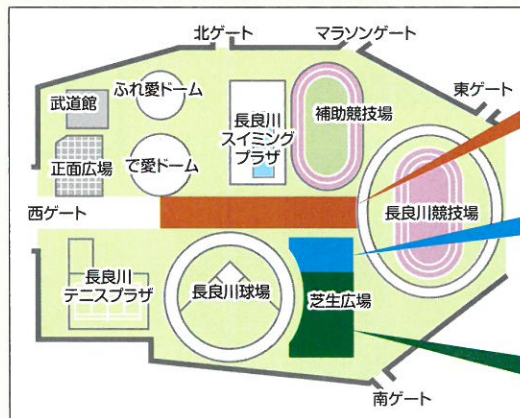

岐阜メモリアルセンター案内図

屋台村
(サンサンデッキ)

レクリエーションフェスティバル
レク体験コーナー
(芝生広場)

ぎふの木
フェスタ2017
(芝生広場)

*ご来場の際は、メモリアルセンター周辺の駐車場(有料)をご利用いただけますが、大変混雑が予想されますので、公共交通機関のご利用をお勧めします。
また、両日とも「おぶさパーク(岐阜グランドホテル前河川敷) 臨時駐車場」から会場までのシャトルバスを運行します。(無料、片道10分程度)
*シャトルバス運行の詳細につきましては、ホームページに掲載します。

主催 **岐阜県** [お問い合わせ](#) 岐阜県林政部県産材流通課 TEL.058-272-8486

[ぎふの木フェスタ](#) [検索](#)

共催 (公社)岐阜県山林協会、岐阜県森林組合連合会、岐阜県木材協同組合連合会、(公社)岐阜県緑化推進委員会、岐阜県木材利用推進協議会、(一社)岐阜県森林施業協会、岐阜県林業グループ連絡協議会

協賛 (公社)木曾三川水源造成公社、岐阜県ウッドリサイクル協議会、岐阜県産直住宅協会、岐阜県森林組合職員連盟、(公社)岐阜県森林公社、(一社)岐阜県林業経営者協会、(一社)岐阜県建設業協会林政部会、(一社)岐阜県造園緑化協会、岐阜県水源林造林推進協議会、岐阜県銘木協同組合、岐阜県木材青壮年団体連合会、(一社)岐阜県猟友会、岐阜県林業改良普及協会、岐阜木材クラブ、岐阜木材団地協同組合連合会、岐阜木質バイオマス協議会