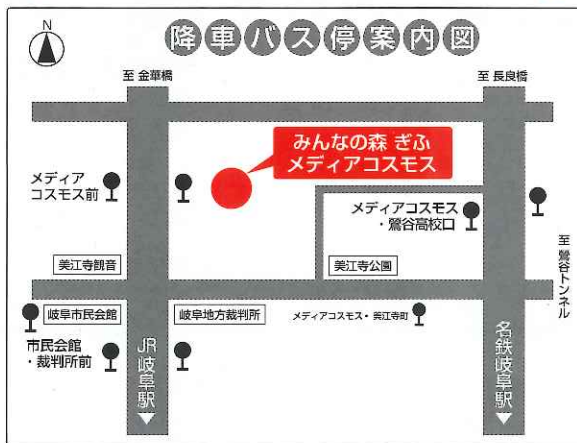

【主催】岐阜市総合交通協議会・岐阜乗合自動車株式会社 【後援】公益社団法人岐阜県バス協会・岐阜市

【協力】国土交通省中部運輸局岐阜運輸支局・岐阜中警察署・一般社団法人岐阜県自動車会議所・株式会社日本タクシー
有限会社みろく・株式会社 AI リクエスト