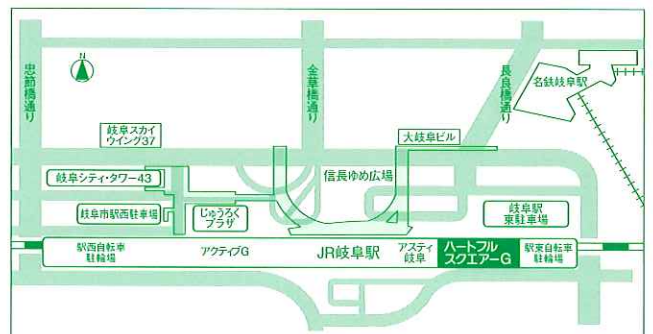

●ご来館の際は公共交通機関をご利用ください。

事務局 〒500-8521 岐阜市橋本町1丁目10番地23
ハートフルスクエア-G内 岐阜市芸術文化協会
TEL (058) 268-1050

岐阜市芸術
文化協会
(市文協)

市文協は、会員相互の交流を通して岐阜市の芸術文化の創造・発展・保存などに寄与することを目的としています。
現在、邦楽・邦舞・洋楽・洋舞・演劇・文芸・美術・生活文化・総合・伝統芸能・その他のジャンルに団体・個人で
約150の登録があります。
随時、会員を募集しています。詳細は事務局までお問い合わせください。