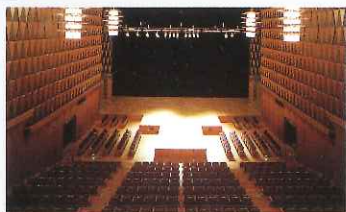

お気軽にご利用ください

長良川ホール

収容人数
約500人

※演劇や演奏会など
多目的に利用できる
ホール

1年前の同月から申込可能。
申込は **058-233-8121** まで