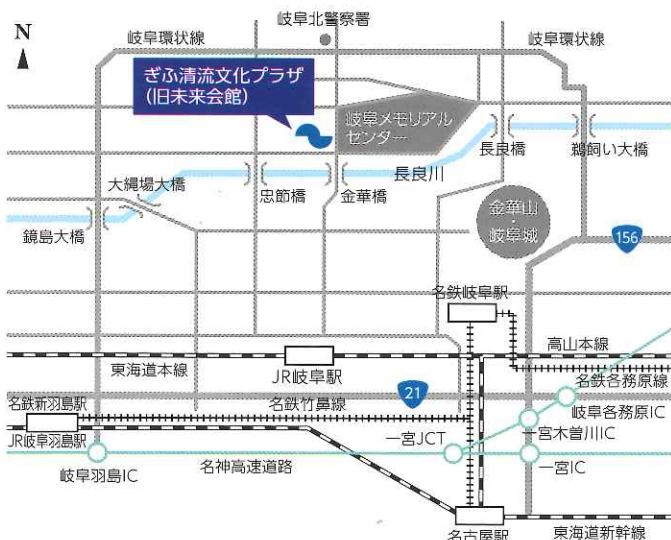

お気軽にご利用ください

長良川ホール

収容人数
約500人

※演劇や演奏会など
多目的に利用できる
ホール

1年前の同月から申込可能。
申込は **058-233-8121** まで

セミナー室

利用人数/約60人
※ワークショップや会議など多目的に利用可能なスペース

3カ月前から申込可能。
webで「**県有施設利用予約システム**」を検索

練習室

防音仕様でピアノも設置

申込み方法

- ■申込み先 ぎふ清流文化プラザ管理運営共同体
  〒502-0841 岐阜市学園町3-42 TEL:058-233-8121/FAX:058-233-8129
- ■受付時間 開館日の午前9時～午後9時
- ■申込み方法

長良川ホール

- ●利用希望日の属する月の12月前の月の1日から受け付けます。
  (午前9時から)
  ※例:6月利用分は前年の6月1日から
  ※1日～5日(1月は4日～8日)の間に受け付けたもののうち利用日時が重なった場合は、抽選で決定します。この期間以降は、空いている施設について、先着順で受け付けます。
- ●予約受付の月の10日(1月は13日)に抽選します。
- ●抽選になった場合はご連絡しますので、必ず来館してください。
  ※長良川ホールはインターネットでのご予約はできませんので、直接お問い合わせください。

練習室・セミナー室

- ●利用希望日の属する月の3月前の月の1日から先着順に受け付けます。
  (午前9時から)
  ※例:11月利用分は8月1日から
- ●インターネット予約
  「県有施設利用予約システム」を利用して、予約を申し込むこともできます。
  詳しくは <http://www.shisetsuyoyaku-gifu.jp/> をご覧ください。
  ※インターネットから予約システムをご利用いただく場合は、利用日の10日前まで受付可能です。利用日の前10日以内ではインターネットによる予約申込みができませんので、電話または窓口でご予約ください。

- ■申込書の提出 予約申込後は、利用申込書を提出してください。利用承認通知書を交付します。
- ■使用料の納入 利用承認日から20日後又は、使用当日のいずれか早い方の日までに使用料を納入してください。
- ■使用当日と使用料精算
  - ●事務室にて、利用承認通知書を提出のうえ、入館してください。
  - ●終了後、付属設備等について、使用料を精算してください。

交通アクセス

主な駅からのアクセス

公共交通機関のご案内

- ●岐阜バス
  JR岐阜駅10番のりばまたは
  名鉄岐阜(バスターミナル)Cのりば
  〔三田洞線〕市民会館/長良川国際会議場 方面行き
  〔K49 城田寺団地〕
  〔K50 長良八代公園前〕
  〔K55 栗野西5丁目〕にて約20分
  バス停「メモリアル正門前」下車 徒歩1分

駐車場のご案内

- ●ぎふ清流文化プラザ駐車場(136台)
  駐車料金/20分までは無料
  3時間まで100円
  それ以降30分ごとに100円

駐車場(有料)には限りがありますので、公共交通機関をご利用ください。

公益財団法人 岐阜県教育文化財団

〒502-0841 岐阜市学園町3-42 ぎふ清流文化プラザ 1F
TEL:058-233-8164 FAX:058-233-5811
<http://www.g-kyoubun.or.jp/>