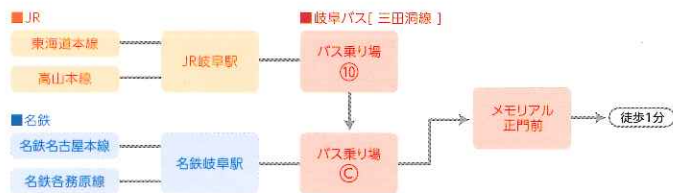

主な駅からのアクセス

公共交通機関のご案内

- ●岐阜バス
  JR岐阜駅10番のりばまたは
  名鉄岐阜(バスターミナル)Cのりば
  〔三田洞線〕市民会館/長良川国際会議場 方面行き
  〔K49 城田寺団地〕
  〔K50 長良八代公園前〕
  〔K55 栗野西5丁目〕にて約20分
  バス停「メモリアル正門前」下車 徒歩1分

駐車場のご案内

- ●ぎふ清流文化プラザ駐車場(136台)
  駐車料金/20分までは無料
  3時間まで100円
  それ以降30分ごとに100円

駐車場(有料)には限りがありますので、公共交通機関をご利用ください。

公益財団法人 岐阜県教育文化財団

〒502-0841 岐阜市学園町3-42 ぎふ清流文化プラザ 1F
TEL:058-233-8164 FAX:058-233-5811
<http://www.g-kyoubun.or.jp/>