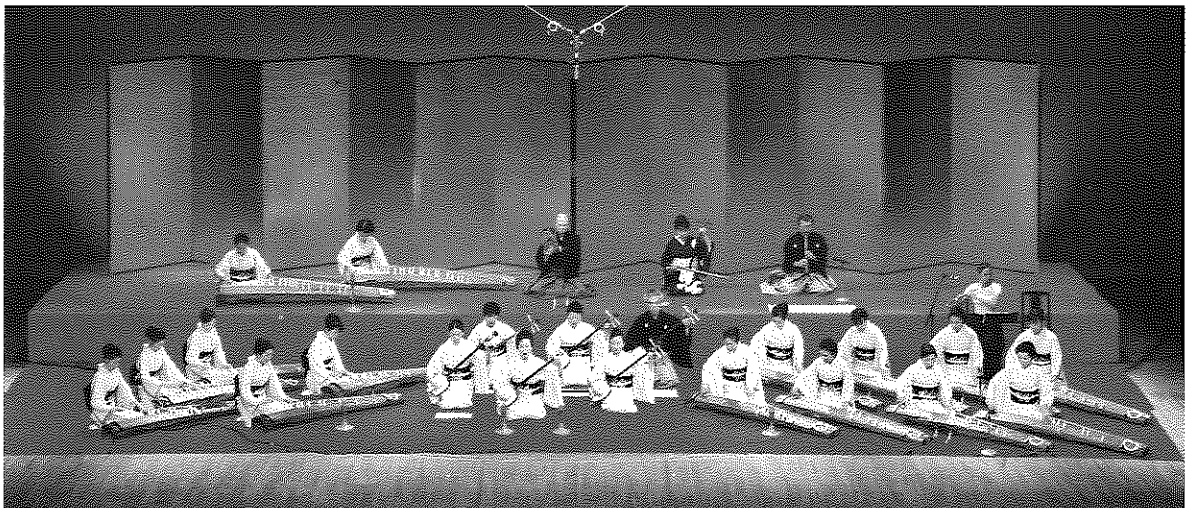

芙蓉会 創立70周年記念 芙蓉会 箏 演奏会

芙蓉会 プロフィール

1. 1947年 佐藤芙美子(宮城道雄直門)が岐阜にて芙蓉会設立。
   この年から定期的に演奏会を開催。大阪フィルハーモニー交響楽団(朝比奈隆氏指揮)・名古屋フィルハーモニー交響楽団・岐阜県交響楽団等共演。1978年以降海外演奏も多く、ヨーロッパ5ヶ国2回の音楽フェスティバル参加・アメリカシンシナティ市での親善公演・中国杭州市に音楽使節団として数回招待されて演奏活動。
2. 1988年 岐阜中部未来博のイベントに105名で出演
3. 1989年 岐阜県教育委員会より「芸術文化活動等特別奨励賞」受賞
4. 1996年 中国杭州市より感謝状授与
5. 1999年 第14回国民文化祭ぎふ'99『邦楽の祭典』参加
6. 2000年 「岐阜・国立モスクワ音楽院邦楽ジョイントコンサート」出演(岐阜県主催)
7. 2001年 国立モスクワ音楽院よりジョイントコンサートの招待を受け、現地で公演
8. 2002年 姉妹都市アメリカ・シンシナティ芸術学校の招待を受け、岐阜市芸術使節団、岐阜市音楽ジュニア合奏団として公演
9. 2002年 「国立モスクワ音楽院箏ジョイント交流コンサート」公演(岐阜県主催)
10. 2005年 「愛知地球博記念国際演奏会」出演(於名古屋能楽堂)尺八人間国宝 青木鈴莫氏と共演
11. 現在、国内外の演奏活動と共に、年1回『芙蓉会箏曲研究会』を開催
    岐阜テレビ「新春箏曲」出演(2017年現在 通算45年)