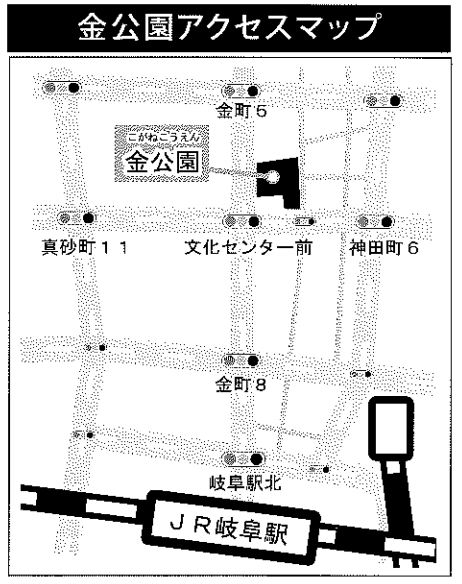

←詳しいイベントの情報はQRコードを読み取り下さい。
順次情報を更新していきます。
主催 / 公益社団法人岐阜青年会議所
後援 / 岐阜県・岐阜市・岐阜県教育委員会・岐阜市教育委員会・岐阜商工会議所
岐阜柳ヶ瀬商店街振興組合連合会
協力 / シーシーエヌ株式会社

(公社)岐阜青年会議所とは
(公社)岐阜青年会議所は、岐阜市を中心とした地域において「明るい豊かな社会」の実現を目指し、まちづくり運動ビジョンを作成し、目指すべきまちの未来像と運動方針、行動指針を掲げ「ひとづくり、まちづくり」運動を展開している青年経済人の団体です。