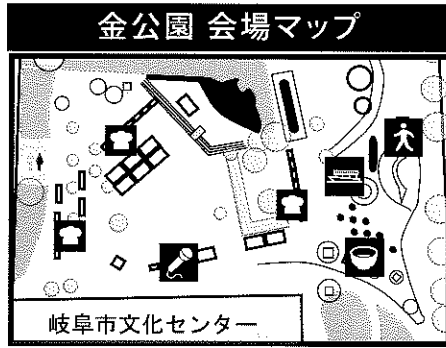

あの屋形船がまちなかに出現。
これは乗らなきゃ損かも
そんな屋形船で生け花、苔玉体験してみませんか?
※事前のお申込みが必要です。(各回先着10名 費用1,500円)
下のQRコードのリンク先からお申込み頂けます。

生花体験①	11:30~12:00
生花体験②	14:00~14:30
苔玉体験①	15:00~15:30
苔玉体験②	15:30~16:00

👤 柳ヶ瀬なぞときウォーキング 11:30~16:30

子供たちの柳ヶ瀬探検ツアー
クイズやゲームをクリアしながらゴールを目指そう 参加無料 当日券は先着200名
ゴールでは冷たいご褒美が待っている

【開催にあたっての注意事項】

- ※野外での開催となりますので、ご自分の体調・体力を考え、ゆとりをもってご自分のペースで楽しんでください。日射病・熱中症など健康管理には十分に気を付けてください。
- 雨天決行(台風などの荒天の場合は中止)。
- 事業中止の場合の旅費等の補償はいたしません。
- 違法駐車、近隣の住民に迷惑になる行為は絶対におやめください。
- 会場内や会場近くの草木を傷つける行為は絶対におやめください。
- ゴミは必ずゴミ箱へお捨てください。
- 会場内にピン・カン類、花火などの火薬類、スケートボード・キックボード、ドローン、その他法律で禁止されている物品の持込は禁止します。
- 会場内にてモッシュ・ダイブなどの行為により負傷した場合、責任は一切負いません。
- 会場内・外において、係員の指示に従わない方、他に迷惑が掛かる行為を行う方は強制的に退場していただくか入場をお断りする場合があります。
- 荷物の保管は各自で行ってください。会場内外での事故、盗難など、主催者は一切責任を負いません。
- 駐車場はございませんので、できる限り公共交通機関のご利用をお願い致します。
- 飲酒される方は絶対に車の運転をしないようお願い致します。