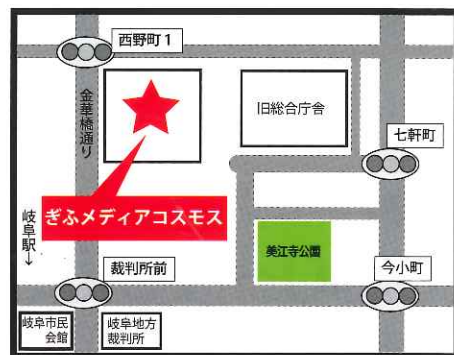

最新の参加校一覧は「進路ナビ」をご覧ください。

進路ナビ

検索

QRコードからも
チェックできます。

主催:大学新聞社 運営:ライセンスアカデミー
お問い合わせ:名古屋支社 TEL 052-222-1652 FAX 052-222-1651

6/21(水)開催 大学入試・入学説明会 岐阜会場

国公立大学

◆説明会参加◆

愛知教育大学
岐阜市立女子短期大学
岐阜大学【教育学部】
岐阜大学【工学部】
岐阜大学【地域科学部】
岐阜県立看護大学

◆資料参加◆

愛知県立大学
信州大学
富山大学
名古屋工業大学
名古屋市立大学
福井大学
三重大学
山梨県立大学
北京外国語大学

私立大学

◆説明会参加◆

愛知医療学院短期大学
愛知淑徳大学
愛知文教女子短期大学
愛知みずほ大学
愛知みずほ大学短期大学部
岐阜経済大学
岐阜女子大学
岐阜保健短期大学
岐阜聖徳学園大学
岐阜聖徳学園大学短期大学部
修文大学
修文大学短期大学部
鈴鹿大学
鈴鹿大学短期大学部
中京大学
東京福祉大学
東京福祉大学短期大学部
同朋大学
名古屋芸術大学
名古屋商科大学
福井工業大学

◆資料参加◆

愛知大学
朝日大学
至学館大学
至学館大学短期大学部
成城大学
関東学院大学
東京経済大学
同志社大学
東洋学園大学
南山大学
名城大学
立命館大学

【時間】16:00～19:00

【会場】ぎふメディアコスモス
(1階かんがえるスタジオ)

【交通】

岐阜バス「メディアコスモス前」バス停下車すぐ

最新の参加校一覧は「進路ナビ」をご覧ください。

進路ナビ