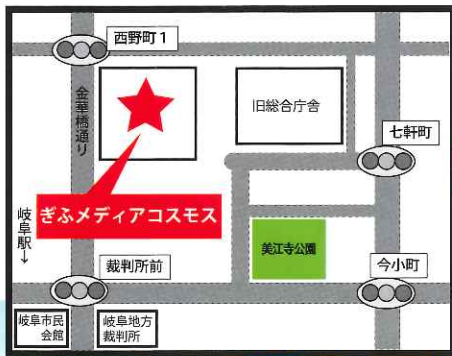

6/21

(水)

大学 入試 説明会 岐阜会場

2017
入場無料
入退場自由
保護者歓迎

【時間】

16:00～19:00

【場所】

ぎふメディアコスモス
(1階 かんがえるスタジオ)

【交通】岐阜バス「メディアコスモス前」バス停下車すぐ

参加者の方に…

入試対策必勝本を無料プレゼント!

～国公立大・私立大のAO・推薦入試対策に最適!!～

◆受験に役立つ資料閲覧コーナー◆

- ・国家資格合格データ、過去問
- ・入試小論文の出題予想のキーワード一覧
- ・国公立大・私立大の

「入学者選抜・試験対策 動向調査資料」

◆資料コーナー◆