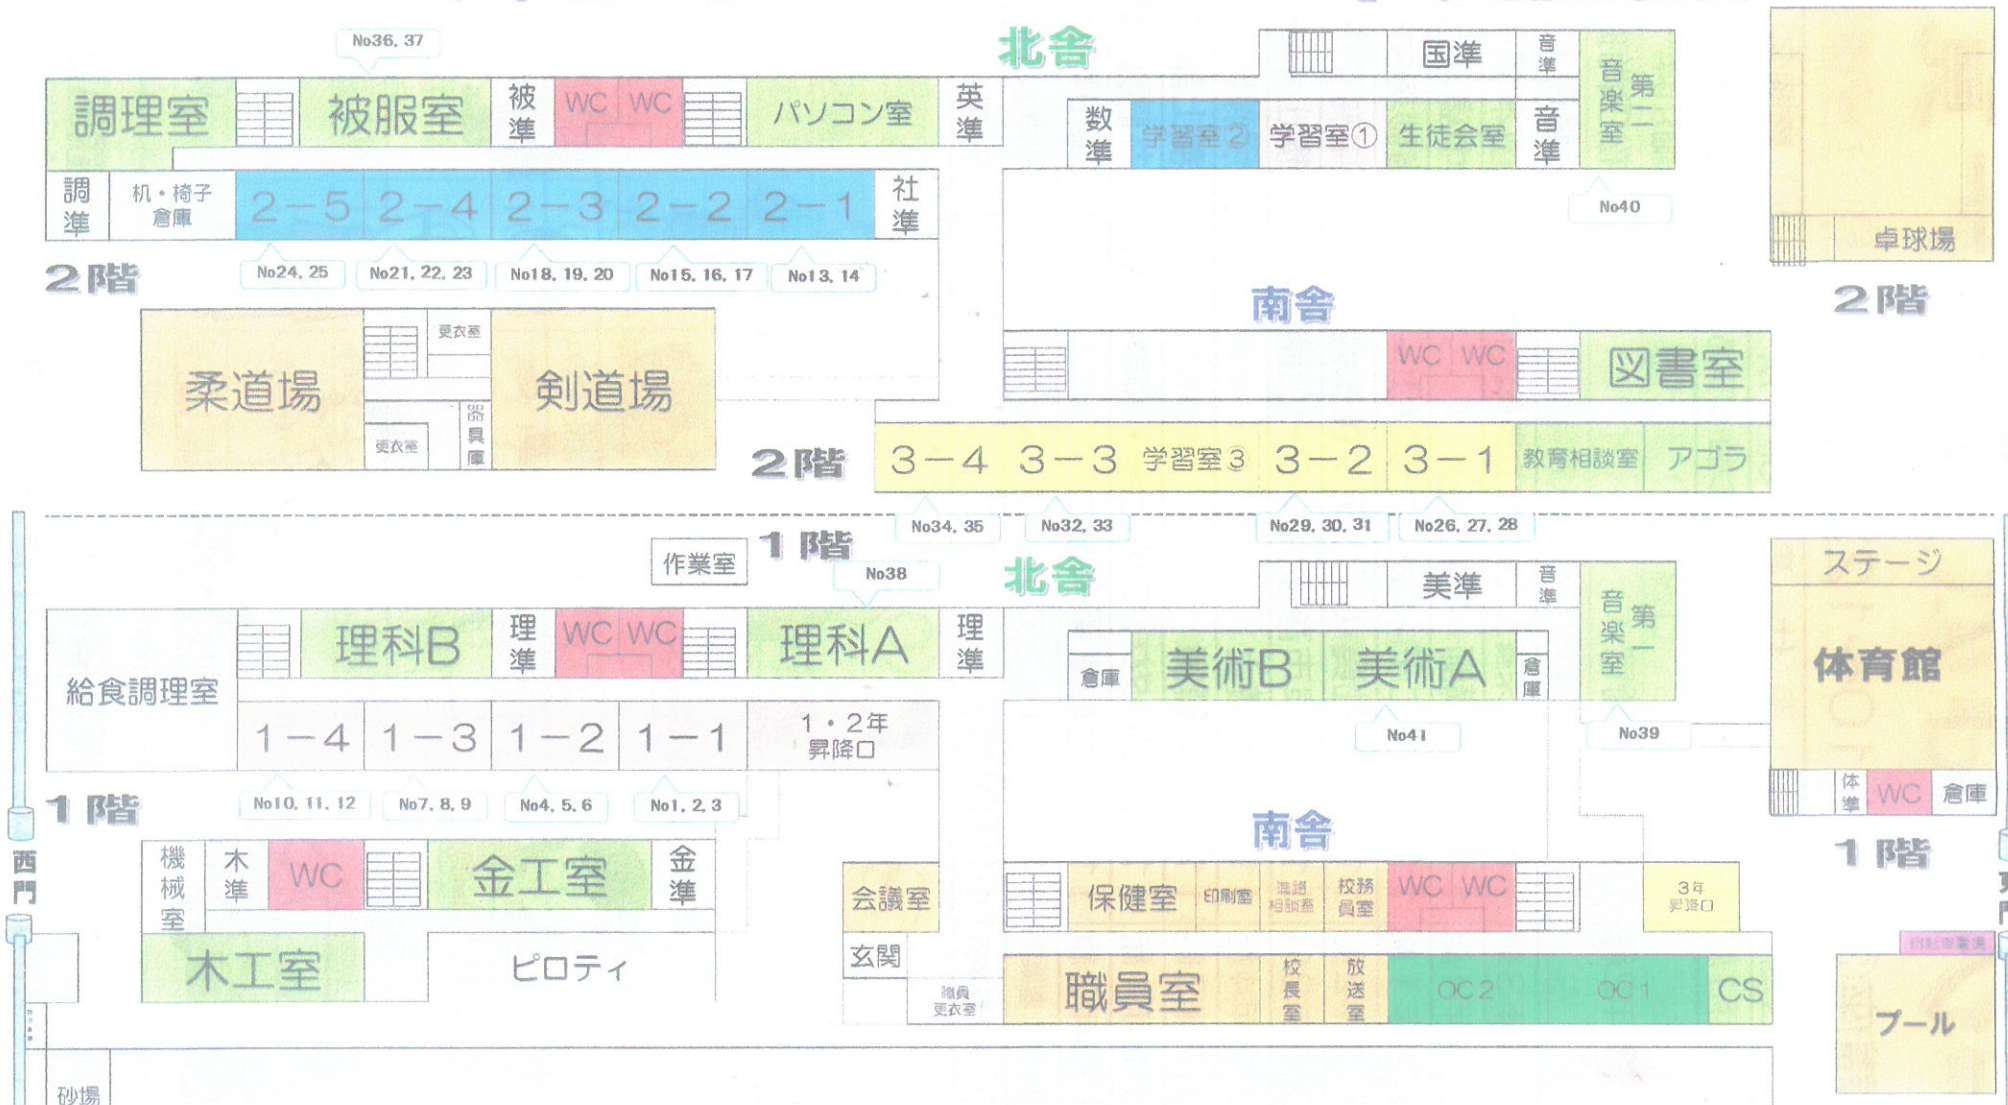

講座② 10:00～10:50

講座③ 11:10～12:00

3 会場 市立青山中学校 各教室、特別教室など

4 参加者 青山中学校生徒445名及び鷺山小学校6年生、常磐小学校6年生  
関係保護者、地域の方々など

5 講座数 41講座実施

## 【昨年度のハローワークの様子】

# 「中学生からのハローワーク2017」 教室配置図