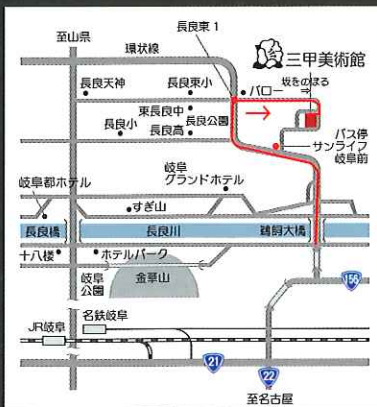

小糸源太郎「静物」

所蔵作品の中から岸田劉生、前田青邨らが描いた「静物画」を展示します。普段、見過ごしがちなものに焦点を当てて鑑賞すると、新しい発見があるかもしれません。

【交通のご案内】  
●お車でお越しの場合  
岐阜環状線長良東1の交差点で東(→)に直進。  
●バスでお越しの場合  
(JR=13番、名鉄=4番乗り場)  
岐阜駅前から岐阜バス「おぶさ」行き乗車、「サンライフ岐阜前」下車徒歩5分。