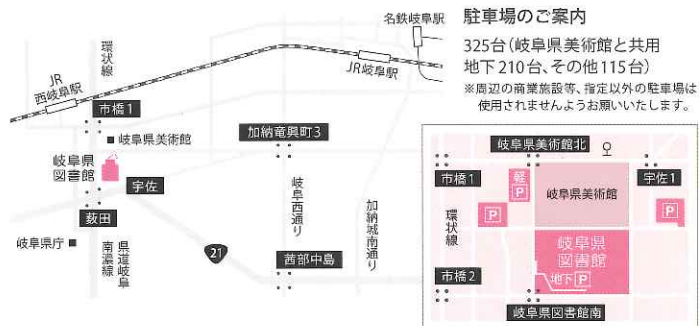

少し長めのお話と歌あそびをしながら
本の楽しさを広げていきます。

えいごなどの おはなし会

偶数月第1日曜日
14:00～14:30

英語や中国語など、いろいろな国の
ことばで絵本の読み聞かせをします。

託児サービス

毎週金曜日

乳児と 1歳児(2歳未満)

10:30～12:30
(ひとり1時間まで)

図書整理日などにより、日時を変更する場合があります。

手作り絵本の会

「しず柿」

毎月第2火曜日

手づくり絵本や絵本を楽しむ会です。

利用案内

開館時間

[平日]
10:00～20:00
[土・日・祝]
10:00～18:00

休館日

月曜日(祝日の場合は翌平日)
毎月最終金曜日(図書整理日)
年末年始(12月28日～1月4日)
臨時休館(図書総点検11月28日～12月8日 ほか)

交通案内

- JR西岐阜駅より徒歩14分
- 西ぎふ・くるくるバス(大人100円/小学生50円)
JR西岐阜駅南口より乗車(約5分)「県図書館・美術館」下車すぐ
- 岐阜バス(有料)鏡島市橋線 市橋行
JR岐阜駅(6番乗場)/名鉄岐阜駅(1番乗場)より乗車(約15分)
「県美術館」下車徒歩3分