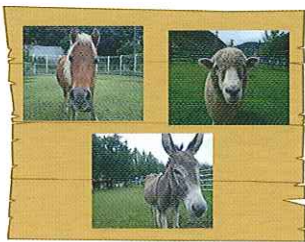

## エサあげ体験

10:00～ 受付開始（総合受付）  
先着 70 名様 参加費：¥200

7種類の家畜の中から好きな種類を選んでエサをあげてください。  
※家畜によって受付人数を決めさせていただいております。

## ヒツジの毛刈り実演

13:00～ ブタ放牧場北 仮設ヒツジ舎

飼育担当職員によるヒツジの毛刈りの実演です。春の恒例行事！！  
あたたかくなってきたので、ヒツジも衣替え（！？）です。