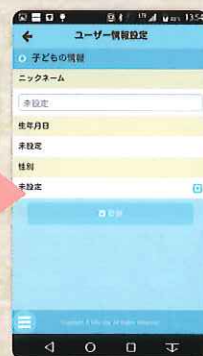

## 登録の基本

お子さまの年齢などを登録すると、ご家庭の状況に応じたお知らせや情報を受け取ることができます。

ユーザー情報設定で、プロフィールやお子さまの情報を登録

お住まいの地域や出産予定日を登録

お子さまのニックネームや生年月日等を登録

アプリ内はニックネームでOK！ご利用の方のプライバシーも守られます。