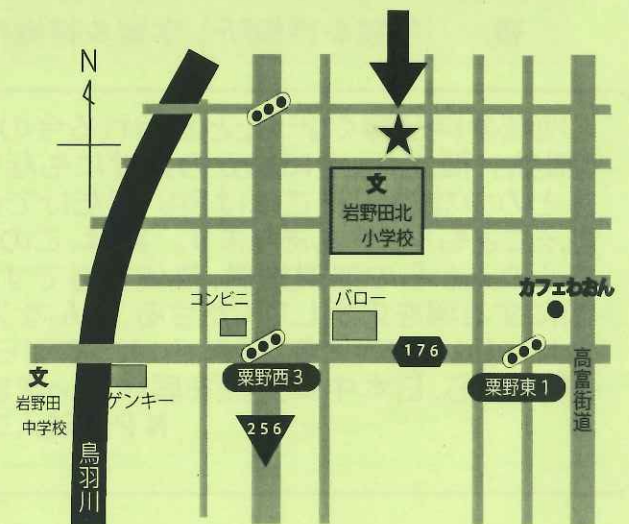

# わがや'n わおん

地域を緩やかに包み込むコミュニティ・ハウス

NPO 法人コミュニティサポートスクエア

平成 28 年度 ~あなたの思いをかたちに~  
岐阜市市民活動支援事業 採択事業 

〒502-0002  
粟野東 2 丁目 136-2

わがや'n わおん

tel:090-4792-0628(杉浦)

運営・・・NPO 法人コミュニティサポートスクエア

# わがや'n わおんとは...

ゆーがたハウス(夕方からの子どもの居場所)午後5時~10時

子育て中のご家庭の応援でもあり、子どもの育ちのサポートでもありたいと願って「ゆーがたハウス」というサービス名称にしました。

夕ご飯と一緒に食べることもできます。学校の宿題などもやっていきましょう。

息抜きにコミュニケーションゲームもやりましょう。

高齢者サロン

気軽に集まり、おしゃべり、歌声、健康セミナー、趣味の時間などみんなで作っていく場を目指しています。