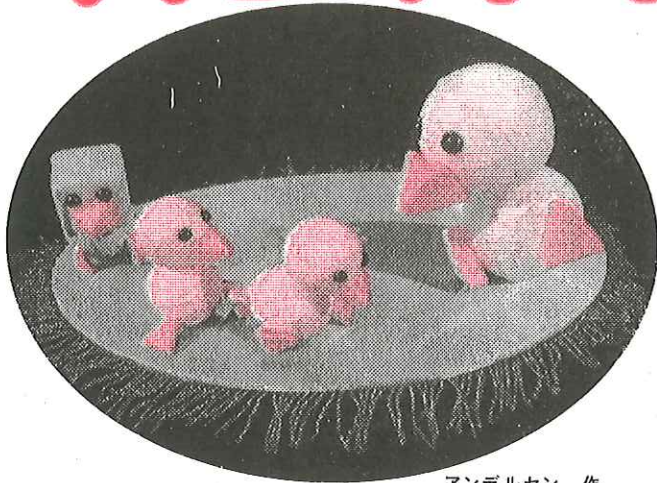

DIG 平成28年度

人形劇鑑賞会

くわえぱんとステージ
(京都府)

○△□と○で作る

みにくいあひるのこ

アンデルセン 作
つげくわえ 脚色・演出・美術

なんてみにくい子なんだろ、
作りなおせたらいいのにね。
ニワトリは言いました。
でも母アヒルは言います。
「この子は大きくてやさしい子
になります!」と。
かなしい思いをいっばいした、
みにくいあひるの子はやがて大きく
美しい鳥になります。

こぶたと星のたね

ある夜、星がおちてきました。
こぶたは、星のたねをひろって
育てました。やがて、芽が出て、
こぶたは大喜び。でも、星は
空に帰っていきました。

お月見

おかしな おかしな パペットショー

つげくわえ 作・構成
ごうどやすこ 美術

うさぎがお月さまにお餅をそなえまし
た。そのお餅を食べてしまったタヌキ
はのどにつまらせてしまいます。

さぼてんくん

さぼてんくんはチョコウチョコが
大好き。
でも、どうしてもとげが
邪魔になります。