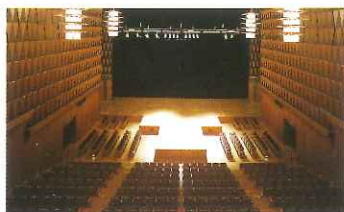

営業時間 8:00～16:00

休業日 ぎふ清流文化プラザ休館日(12月29日～1月3日)

☎058-233-8168

お気軽にご利用ください

長良川ホール

収容人数
約500人

※演劇や演奏会など
多目的に利用できる
ホール

1年前の同月から申込可能。
申込は **058-233-8121** まで