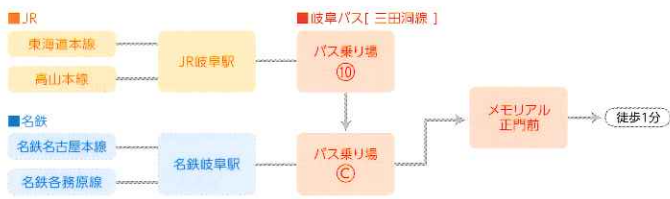

主な駅からのアクセス

公共交通機関のご案内

- ●岐阜バス
  JR岐阜駅10番のりば または
  名鉄岐阜(バスターミナル)Cのりば
  〔三田洞線〕市民会館/長良川国際会議場 方面行き
  [K50 長良八代公園前]
  [K51 三田洞団地]
  [K55 彦坂真生寺]にて約20分
  バス停「メモリアル正門前」下車 徒歩1分

駐車場のご案内

- ●ぎふ清流文化プラザ駐車場(136台)
  駐車料金/20分までは無料
  3時間まで100円
  それ以降30分ごとに100円

駐車場(有料)には限りがありますので、公共交通機関をご利用ください。

公益財団法人 岐阜県教育文化財団

〒502-0841 岐阜市学園町3-42 ゑび清流文化プラザ 1F

TEL:058-233-8164 FAX:058-233-5811

<http://www.g-kyoubun.or.jp/>