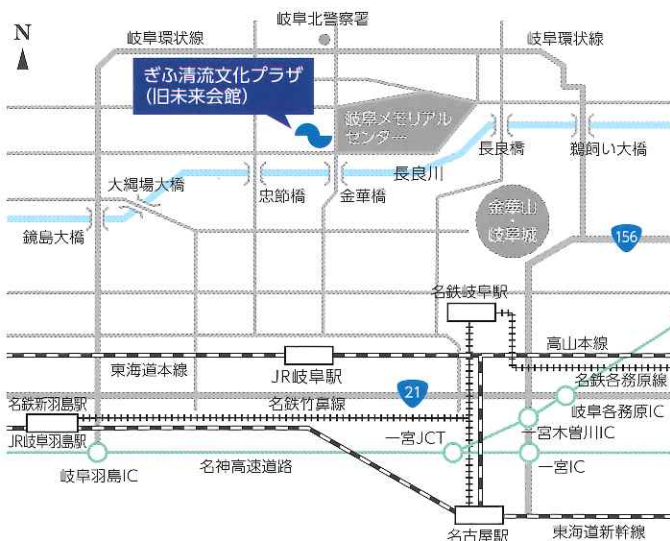

お気軽にご利用ください

長良川ホール

収容人数
約500人

※演劇や演奏会など
多目的に利用できる
ホール

1年前の同月から申込可能。
申込は **058-233-8121** まで

セミナー室

利用人数/約60人
※ワークショップや会議など多目的に
利用できるスペース

3カ月前から申込可能。
webで「**県有施設利用予約システム**」を検索

練習室

防音仕様でピアノも設置

申込み方法

- ■申込み先 ゑび清流文化プラザ管理運営共同体
  〒502-0841 岐阜市学園町3-42 TEL:058-233-8121/FAX:058-233-8129
- ■受付時間 開館日の午前9時～午後9時
- ■申込み方法

長良川ホール

- ●利用希望日の属する月の12月前の月の1日から受け付けます。
  (午前9時から)
  ※例:6月利用分は前年の6月1日から
  ※1日～5日(1月は4日～8日)の間に受け付けたもののうち利用日時が重なった場合は、抽選で決定します。この期間以降は、空いている施設について、先着順で受け付けます。
- ●予約受付の月の10日(1月は13日)に抽選します。
- ●抽選になった場合はご連絡しますので、必ず来館してください。
  ※長良川ホールはインターネットでのご予約はできませんので、直接お問い合わせください。

練習室・セミナー室

- ●利用希望日の属する月の3月前の月の1日から先着順に受け付けます。
  (午前9時から)
  ※例:11月利用分は8月1日から
- ●インターネット予約
  「県有施設利用予約システム」を利用して、予約を申し込むこともできます。
  詳しくは <http://www.shisetsuyoyaku-gifu.jp/> をご覧ください。
  ※インターネットから予約システムをご利用いただく場合は、利用日の10日前まで受付可能です。利用日の前10日以内ではインターネットによる予約申込みができませんので、電話または窓口でご予約ください。

- ■申込書の提出 予約申込後は、利用申込書を提出してください。利用承認通知書を交付します。
- ■使用料の納入 利用承認日から20日後又は、使用当日のいずれか早い方の日までに使用料を納入してください。
- ■使用当日と使用料精算
  - ●事務室にて、利用承認通知書を提出のうえ、入館してください。
  - ●終了後、付属設備等について、使用料を精算してください。

交通アクセス

主な駅からのアクセス

公共交通機関のご案内

- ●岐阜バス
  JR岐阜駅10番のりば または
  名鉄岐阜(バスターミナル)Cのりば
  〔三田洞線〕市民会館/長良川国際会議場 方面行き
  [K50 長良八代公園前]
  [K51 三田洞団地]
  [K55 彦坂真生寺]にて約20分
  バス停「メモリアル正門前」下車 徒歩1分

駐車場のご案内

- ●ぎふ清流文化プラザ駐車場(136台)
  駐車料金/20分までは無料
  3時間まで100円
  それ以降30分ごとに100円

駐車場(有料)には限りがありますので、公共交通機関をご利用ください。

公益財団法人 岐阜県教育文化財団

〒502-0841 岐阜市学園町3-42 ゑび清流文化プラザ 1F

TEL:058-233-8164 FAX:058-233-5811

<http://www.g-kyoubun.or.jp/>