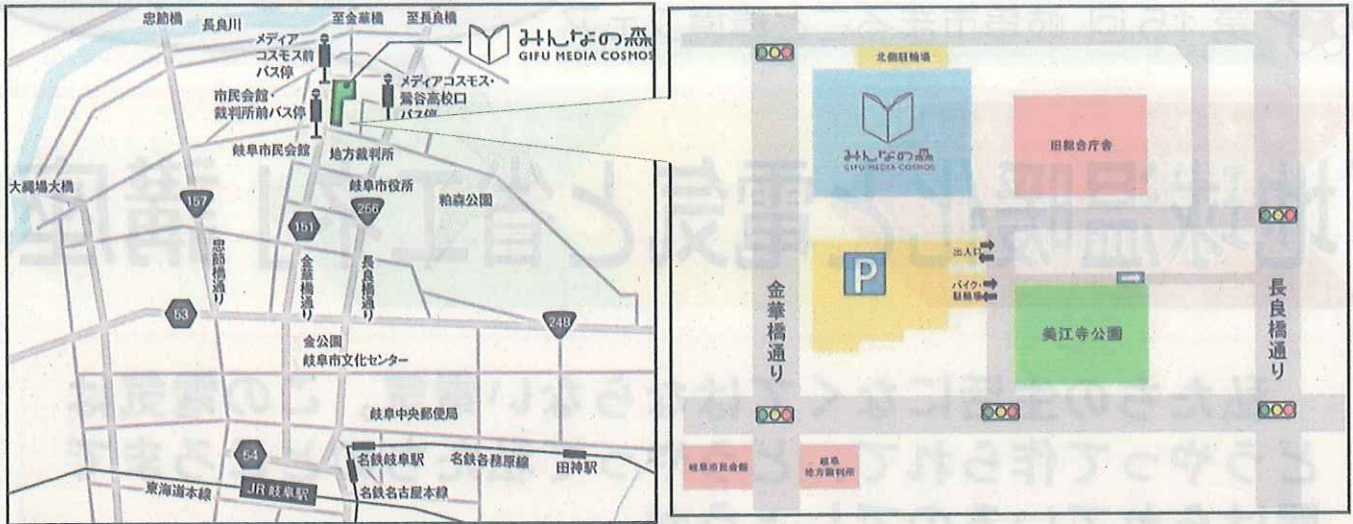

【会場へのアクセス】公共交通機関をご利用ください。

【電車】JR 岐阜駅または名鉄岐阜駅より徒歩約25分

【バス】「市民会館・裁判所前」「メディアコスモス前」バス停下車すぐ
「メディアコスモス・鶯谷高校口」バス停より徒歩約3分

【申込方法】

住所、氏名等をご記入のうえ、この用紙を申込先に FAX 又は郵送するか、電話又は E メールでお申込ください。(いずれも11月9日(水)必着)

※応募者多数の場合は抽選となります。抽選結果は11月11日(金)に代表あてに発送予定です。

【申込先/問い合わせ先】

岐阜市地球温暖化対策推進委員会（岐阜市役所 地球環境課内）

TEL：058-214-2149 FAX：058-264-7119

Eメール：chikyu@city.gifu.gifu.jp

1 住所等 (昼間のご連絡先)	〒 TEL ( ) -	
2 Eメール または FAX	Eメール FAX	
3 参加者氏名(代表の方) 年齢(学年)	氏名 年齢(学年)	
4 参加者が複数の場合、参加者全員の氏名及び年齢(学年)をご記入ください	氏名	年齢(学年)

【個人情報の取扱について】

ご記入いただいた個人情報は、これを厳重に管理するとともにご記入いただいた方々の承認なく第三者に開示または提示することは一切ありません。

(内閣府環境省 岐阜市役所) 岐阜市地球温暖化対策推進委員会