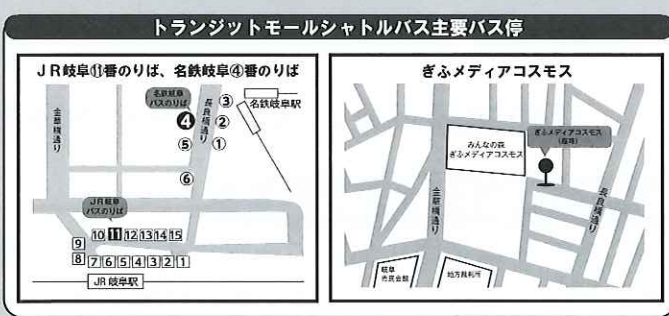

# BRTトランジットモール交通社会実験

一般車両の通行を規制して、第2車線をバスが走行し、第1車線を歩行者空間とするトランジットモールを実験的に創り出します。今後の継続的な実施に向けて、一般交通に与える影響やにぎわい創出の効果を調査・検証します。

## 交通規制のご案内

- ドライバーの皆様へ**  
 規制時間中は、周辺道路の混雑が予想されます。早めの迂回による渋滞緩和にご協力いただけますようお願いいたします。
- 自転車をご利用の皆様へ**  
 実験時間中は、歩道の混雑が予想されますので実験区間内は押し歩きにご協力いただけますようお願いいたします。なお、駐輪は区間内に設置する臨時駐輪場をご利用ください。
- ご来場の皆様へ**  
 危険ですので、実験区間内でのドローンの飛行はご遠慮ください。また、携帯電話・スマートフォンなどの自撮棒の使用及び歩きながらの使用は控えください。

- 社会実験区間**
- 一般車両通行禁止 (9:00~18:00)**
- 一方通行規制解除区間**
- 臨時バス停 (移設)**  
※通常路線バス、シャトルバス停車
- 臨時バス停 (増設)**  
※シャトルバスのみ停車
- 通常バス停**
- 臨時駐輪場**

## 連節バスのシャトル運行

交通社会実験に合わせてクリスマスラッピングをした連節バス(トランジットモールシャトルバス)がJR岐阜・名鉄岐阜〜トランジットモール区間〜ぎふメディアコスモス間を20分間隔で運行します。  
 1乗車100円でご乗車いただけます。このチャンスには是非ご乗車ください!

※トランジットモールシャトルバスは、実験日の2日間限定で運行します。  
 ※停車するバス停は、下記時刻表に表示しているバス停のみです。  
 ※現金(100円)、均一区間一日乗車券、土日祝限定一日乗車券でご乗車できます。  
 アユカカードはご利用できません。小人・障がい者割引は適用されません。  
 ※トランジットモールシャトルバス以外の路線バスの運賃は、通常通りです。  
 ※道路事情により遅れる場合がありますのでご了承ください。