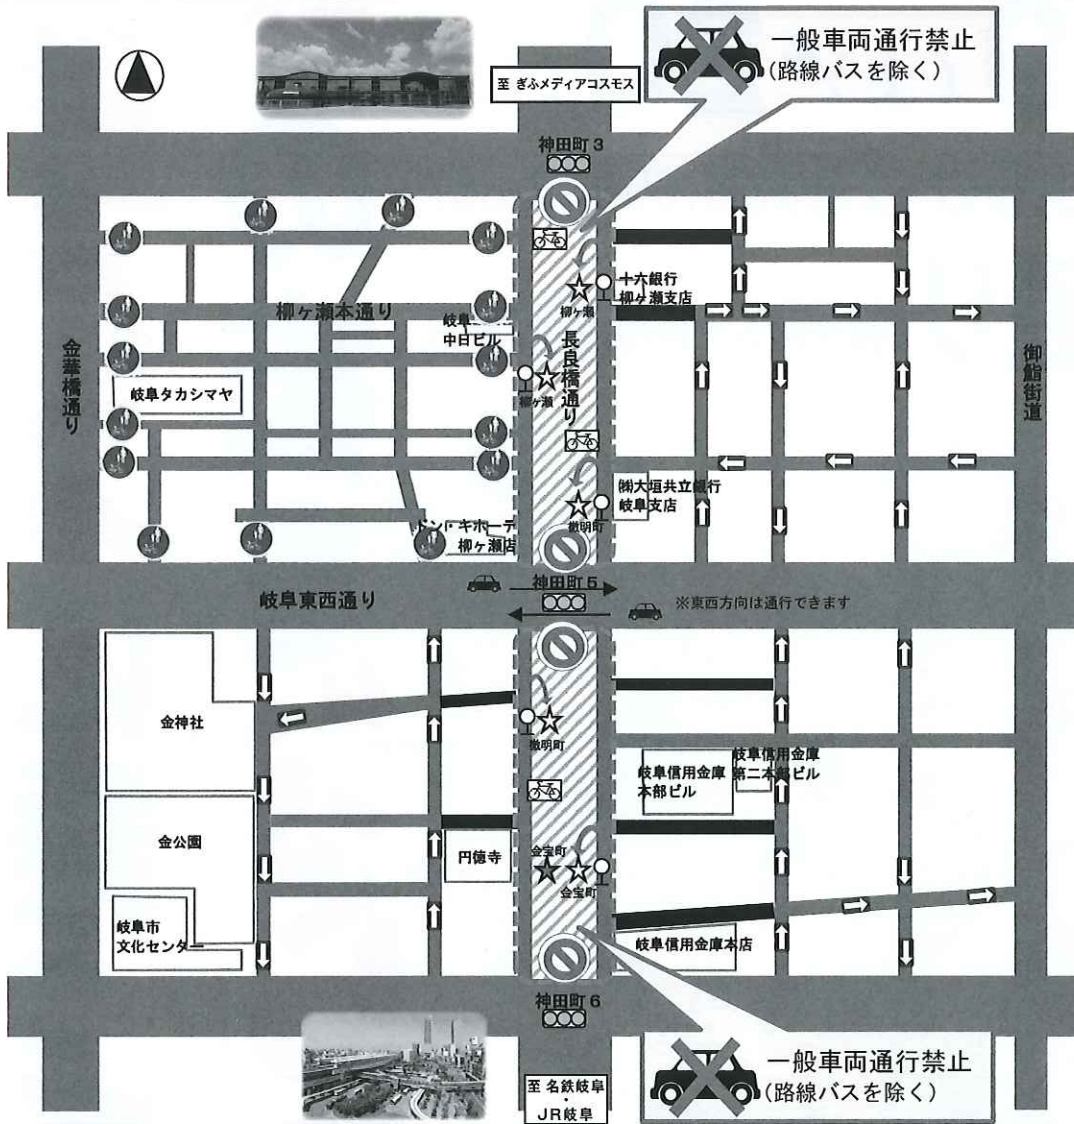

BRTトランジットモール交通社会実験

一般車両の通行を規制して、第2車線をバスが走行し、第1車線を歩行者空間とするトランジットモールを実験的に創り出します。今後の継続的な実施に向けて、一般交通に与える影響やにぎわい創出の効果を調査・検証します。

交通規制のご案内

- **■ドライバーの皆様へ**
  規制時間中は、周辺道路の混雑が予想されます。早めの迂回による渋滞緩和にご協力いただけますようお願いいたします。
- **■自転車をご利用の皆様へ**
  実験時間中は、歩道の混雑が予想されますので実験区間内は押し歩きにご協力いただけますようお願いいたします。なお、駐輪は区間内に設置する臨時駐輪場をご利用ください。
- **■ご来場の皆様へ**
  危険ですので、実験区間内でのドローンの飛行はご遠慮ください。また、携帯電話・スマートフォンなどの自撮棒の使用及び歩きながらの使用は控えください。

- **社会実験区間**
- **一般車両通行禁止 (9:00~18:00)**
- **一方通行規制解除区間**
- **臨時バス停 (移設)**
  ※通常路線バス、シャトルバス停車
- **臨時バス停 (増設)**
  ※シャトルバスのみ停車
- **通常バス停**
- **臨時駐輪場**

連節バスのシャトル運行

交通社会実験に合わせてクリスマスラッピングをした連節バス(トランジットモールシャトルバス)がJR岐阜・名鉄岐阜〜トランジットモール区間〜ぎふメディアコスモス間を20分間隔で運行します。
1乗車100円でご乗車いただけます。このチャンスには是非ご乗車ください!

※トランジットモールシャトルバスは、実験日の2日間限定で運行します。
※停車するバス停は、下記時刻表に表示しているバス停のみです。
※現金(100円)、均一区間一日乗車券、土日祝限定一日乗車券でご乗車できます。
アユカカードはご利用できません。小人・障がい者割引は適用されません。
※トランジットモールシャトルバス以外の路線バスの運賃は、通常通りです。
※道路事情により遅れる場合がありますのでご了承ください。