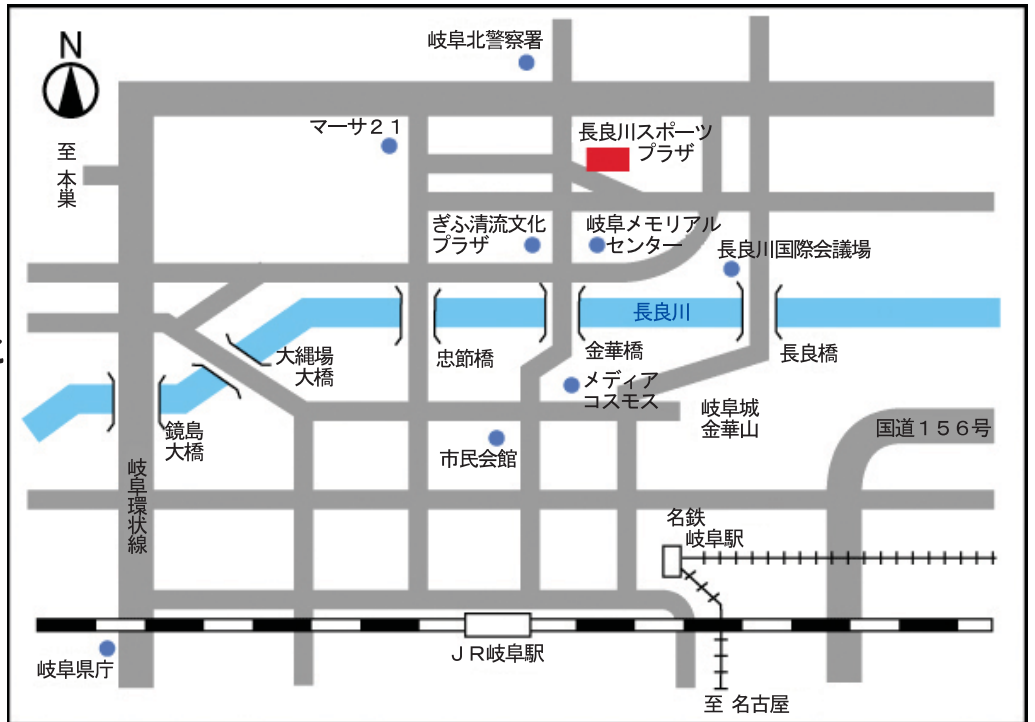

長良川スポーツプラザへのアクセス

◆住所◆

岐阜市長良福光2070-7
 (岐阜市立長良中学校南)

長良川スポーツプラザの駐車場は駐車台数に限りがあります。できる限りバス等公共交通機関をご利用ください。

なお、自家用車でお越しになる際は時間に余裕を持ってお越しになることをおすすめします。

長良川スポーツプラザの駐車場が満車の場合、周辺の駐車場から徒歩にてお越し頂くことになります。

◆バスをご利用の場合◆

岐阜バス「市内ループ線
 岐阜メモリアルセンター北」下車
 徒歩5分