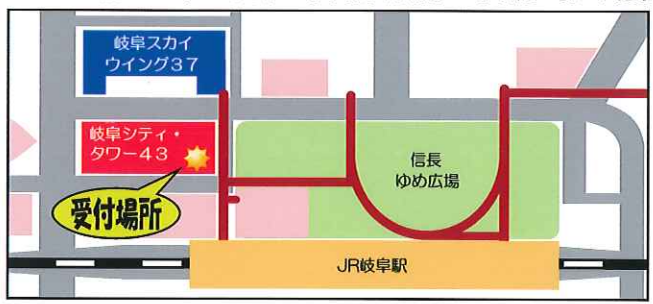

巡って！集めて！ てっぺん駅へ！

ツインタワー鉄道

ポイント駅を巡っててっぺん駅で豪華賞品をゲットしよう！

参加無料

平成28年 **11月5日** 土・**6日** 日

受付場所：岐阜シティ・タワー43 2階入口

時間：午前10時～午後4時（最終受付は午後3時30分）

ご来場の際はできる限り公共交通機関をご利用くださいますよう
ご協力をお願いします。

ポイント駅を巡って切符を切ってもらおう！

他にも楽しいイベントがいっぱい！

おもちゃ横丁

とっても楽しい！

おかし横丁

たくさんあって迷っちゃう！

ネットスポット

記念にハイチーズ！

のぶさまがやってくる

6日(日)限定！

周辺イベント情報

同日開催！ぎふ鉄道博物館 Vol.9
平成28年11月3日(木)～6日(日)
午前10時～午後5時(イベントにより異なる)
開催場所：岐阜シティ・タワー43
☎ 岐阜シティ・タワー43運営室 TEL:058-213-5043

同日開催！第6回 岐阜市農業まつり
平成28年11月6日(日)
午前9時30分～午後3時30分
開催場所：JR岐阜駅北口駅前広場周辺
☎ 岐阜市農業まつり実行委員会事務局
TEL:058-265-3896 (岐阜市 農林政策課 内)