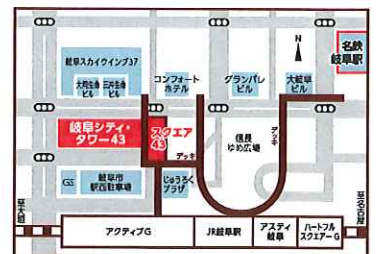

巡って!集めて!てっぺん駅へ!
ツインタワー鉄道
(ツインタワーのあるまち岐阜共同イベント実行委員会)
5・6日同時開催

Gifu City

岐阜、日本、そして
外国の模型列車も
出発進行!

ぎふ 鉄道 博物館

vol.9
入場無料

鉄道模型(Nゲージ・HOゲージ)走行展示、
人気の模型列車大集合、運転体験、
駅員制服記念撮影、鉄道会社オリジナルグッズ
販売、列車写真展示、電車ペーパークラフト、
鉄道コメディ、「世界鉄道博2016」オリジナル
グッズ展示 日替りイベントもりだくさん!

※岐阜県木育推進協議会の
ワークショップは
材料代が必要です。

参加無料

※イベントの内容は変更になる場合がございますので、ご了承ください。

開催
日時

2016年11月3日(木)祝 ~ 11月6日(日)
10:00 ~ 17:00 ※日替りイベントは、内容により終了時間が異なります。

メイン会場：岐阜シティ・タワー43 1F・2F

主催：岐阜シティ・タワー43 共催：JR岐阜駅周辺施設連携促進協議会、アクティブG

後援：岐阜県、岐阜市、岐阜県教育委員会、岐阜市教育委員会、ぎふちゃん

協力：岐阜ローカル鉄道連絡会議(樽見鉄道、明知鉄道、長良川鉄道、養老鉄道)、名古屋鉄道株式会社、JR貨物、三岐鉄道、伊勢鉄道、四日市あすなろう鉄道、伊賀鉄道、岐阜大学名岐鉄道同好会、鶯谷中学・高等学校、岐阜県木育推進協議会、名古屋工業大学鉄道研究会、ぎふトレ、模型クラブリーブル、NRC、ツインタワーのあるまち岐阜共同イベント実行委員会

お問い合わせ 岐阜シティ・タワー43運営室 TEL.058-213-5043 <http://www.gifucity-tower43.jp>

会場にお越しの際はできるだけ公共交通機関をご利用ください。