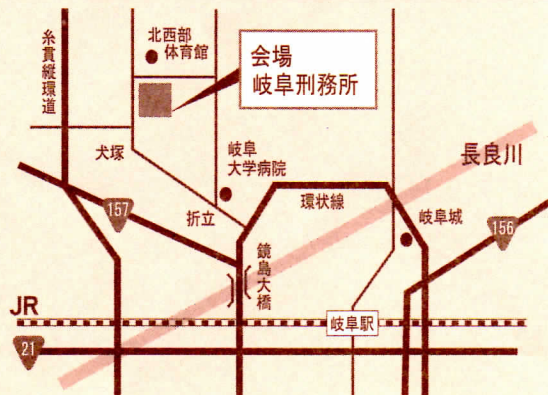

第36回

先着200名様に
粗品進呈！！

岐阜矯正展

日時 平成28年10月29日(土) 午前9:30～午後3:30

場所 岐阜刑務所 岐阜市則松1-34-1

刑務所作業製品の展示・即売

イベントインフォメーション

- ◎施設内見学、性格検査
- ◎岐阜市立岐阜清流中学校 吹奏楽演奏
- ◎女性初の真打ち古今亭菊千代師匠の落語寄席
- ◎FC岐阜グリーンエンジェルス チアダンス
- ◎岐阜北消防署 起震車による地震体験
- ◎聖マリア女学院 ハンドベル部
  ダンス部・聖歌隊発表
- ◎自衛隊岐阜地方協力本部 自衛隊広報
- ◎ぎふ児童合唱団 合唱コンサート
- ◎マロンセラピードッグ協会 ドッグセラピー
- ◎大野町豊木認定こども園
- ◎ぎふ ゆるキャラの会場内散歩
- ◎鼓笛隊演奏

会場へのご案内

主催／岐阜刑務所
共催／富山刑務所・金沢刑務所・福井刑務所
笠松刑務所・岡崎医療刑務所・名古屋刑務所
三重刑務所・岐阜少年鑑別所
(公財)矯正協会刑務作業協力事業部

お問い合わせ：岐阜刑務所企画部門(作業)

ホームページ <http://www.moj.go.jp/KYOUSEI/KEIMUSAGYO/>

ネット販売 <http://www.e-capic.com>

TEL 058-239-9554

※無料駐車場 約150台