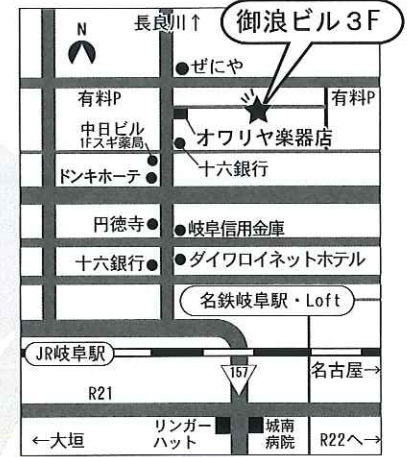

〈開演時間〉	11/18 金	19 土	20 日
10:30			●
1:30		●	●
4:30		●	
7:30	●	●	

開場は開演30分前

みなみちよう

岐阜市柳ヶ瀬御浪町ホール

一 般 : 前売 1500円 (当日1800円)
学 生【小中高】: 前売 1200円 (当日1400円)
未就学児の入場はご遠慮くださいませ。

◆電話 090-8421-9005(おおはら)

◆メール after-p@xr.sub.jp
WEBサイトに専用ページあります

◆FAX 0584-27-4015 (9~21時)

◆チケットぴあ Pコード: 452-461

サークルKサンクス・セブンイレブン店頭で
直接お求め頂けます。(別途手数料がかかります)

◆ハートフルスクエアG/岐阜市文化センター/岐阜市民会館

◆当日券 開演30分前より劇場受付にてご案内いたします。

- 近くに有料駐車場がたくさんあります
- JR岐阜駅・名鉄岐阜駅から徒歩15分
- 岐阜バス「柳ヶ瀬」下車 徒歩3分
- JR名古屋駅 ⇄ 岐阜駅 新快速18分