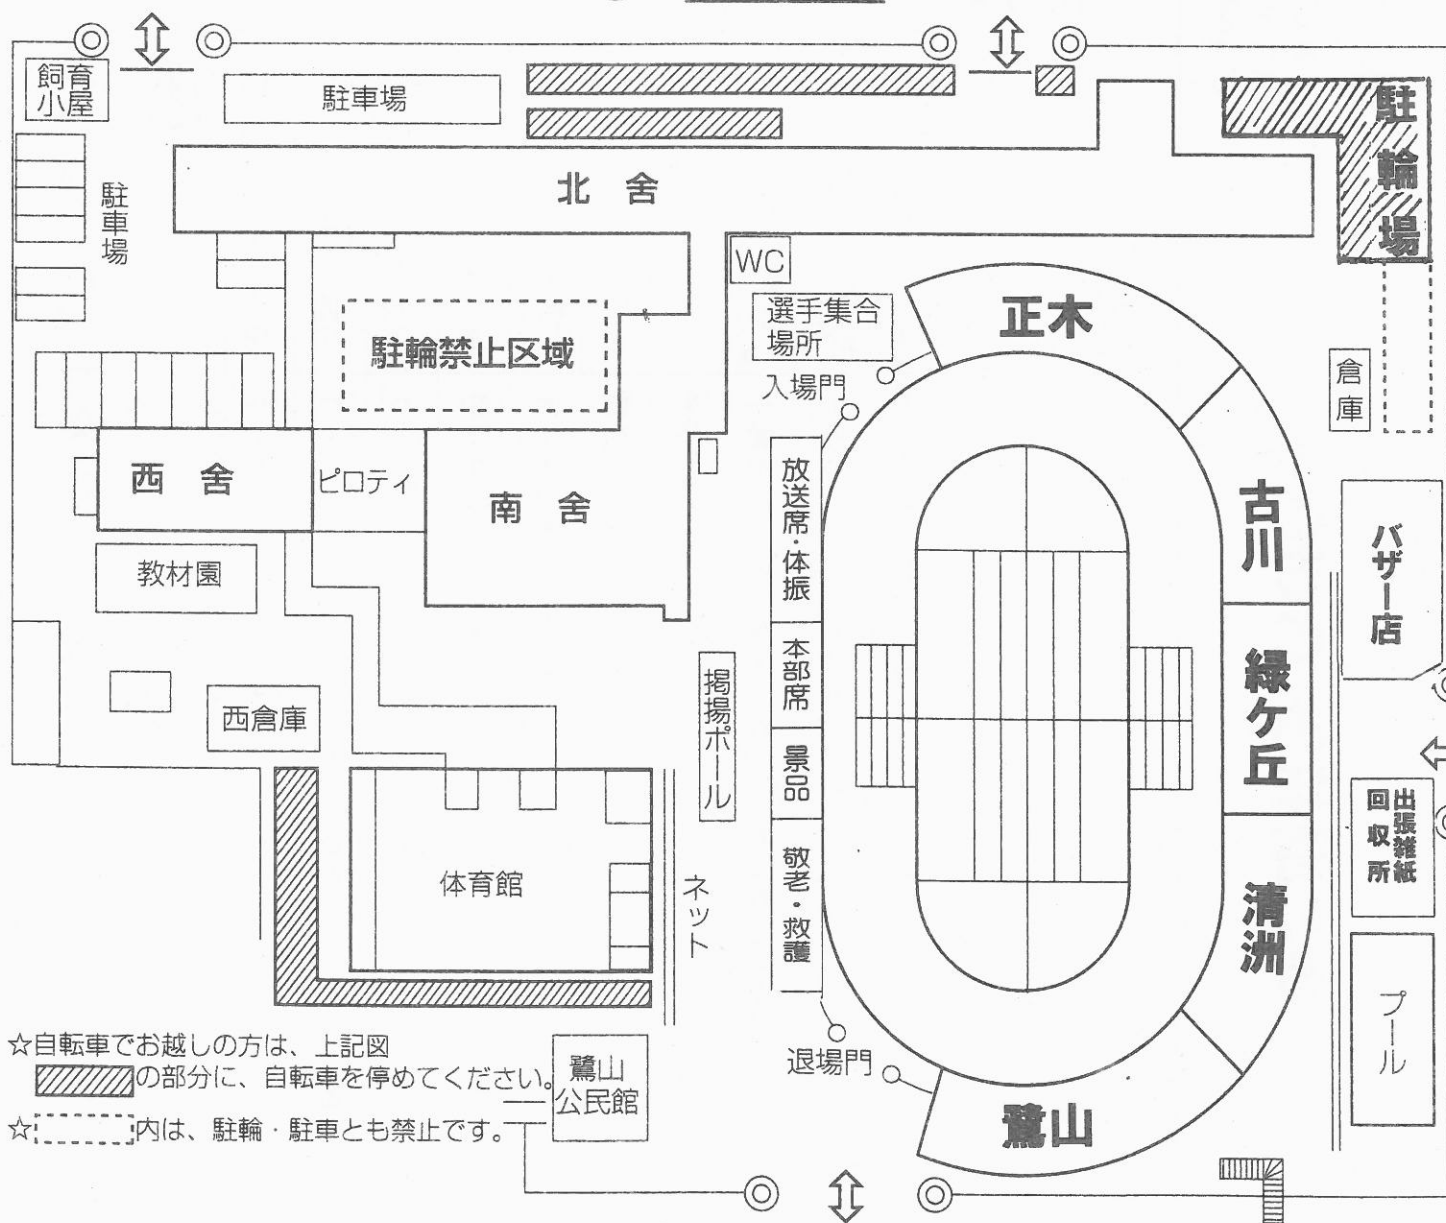

運動会地区編成

鷺山地区 (白組)	正木地区 (赤組)	清洲地区 (青組)	古川地区 (黄組)	緑ヶ丘地区 (緑組)
鷺山一番町	正木北町	向井町	古川町	月見町
鷺山新町	正木北組	向井東町	西古川町	若草町
鷺山北野町	正木中組	清洲町一丁目	若水町	緑ヶ丘
鷺山草平町一丁目	正木明和町	清洲町二・三丁目	若水町	緑ヶ丘新町一丁目
鷺山草平町二丁目	正木山手組	清洲町四・五丁目	若水町	緑ヶ丘新町二丁目
鷺山二丁目北	正木山本町	清洲町六・七丁目	玉川町	緑ヶ丘新町三丁目
鷺山二丁目南	正木一丁目	鷺山本通り一丁目	白鷺町	緑ヶ丘新町四丁目
鷺山三丁目	正木二丁目	鷺山本通り二丁目	鷺山本通り三丁目	千草町南
鷺山四丁目	正木光陽町			千草町北
鷺山蝉西	正木川島町			正木コーポ
鷺山蝉東	正木中四丁目			
下土居東	正木緑舟町			
鷺山東二丁目第一	正木南(東)			
鷺山東二丁目第二	正木南(西)			
下土居西	西正木			
下土居青山	キャッスルハイツ 正木Ⅲ			

- お願い**
- 校庭への出入りは、「地下道口」「南門」「東門」よりお願いいたします。北門は閉め切らせていただきます。
 - 自転車置き場は、地域生活委員(青少年)・交通安全委員の指示に従ってください。
 - 写真やビデオ撮影、応援等で、「入退場門」や「演技や競技中の競技場内」への立ち入りは、ご遠慮ください。
 - 校地内は、禁煙となっています。ご協力をお願いします。

☆自転車でお越しの方は、上記図の斜線部分に、自転車を停めてください。
 ☆---内は、駐輪・駐車とも禁止です。