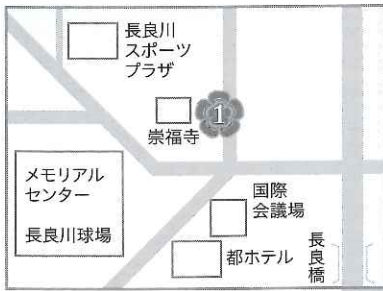

ぎふ 信長まつり

第60回

平成28年
10月1日土・2日日

岐阜市中心市街地一帯

(若宮町・金公園・柳ヶ瀬・神田町・玉宮町・信長ゆめ広場ほか)

ネオロマンスゲーム
下天の華[®]

イラストディレクター / 森まゆら イラスト / 琥珀ハヤテ
©コーエーテクモゲームス All rights reserved.

お問い合わせ先

ぎふ信長まつり実行委員会事務局(岐阜市商工観光部内)
まつり本部(10月1日・2日のみ設置) TEL 058-265-3071

岐阜市神田町1-11 TEL 058-265-3980

<http://www.city.gifu.lg.jp/>

イベントマップ

※危険ですので、まつり会場でのドローンの飛行はご遠慮ください。
 ※携帯電話・スマートフォンなどの自撮棒はお控えください。

- 信長公騎馬武者行列
- ■ ■ 東京ディズニーリゾート® スペシャルパレード
- 音楽隊パレード・市民勝手カーニバル

3 音楽隊パレード・市民勝手カーニバル ●時間/12:50~15:40 ●会場/金華橋通(岐阜中警察署~文化センター前)

4 信長音頭おどり流し ●時間/12:50~14:30 ●会場/岐阜地方裁判所前~若宮町~徹明町交差点

5 第39回吟剣詩舞道大会 ●時間/9:00~16:30 ●会場/岐阜市文化センター4階和室

6 若宮町歩行者天国 ●時間/10:00~16:00 ●会場/若宮町4、5丁目

7 ぎふ健幸チャレンジ2016 ●時間/10:00~16:00 ●会場/まつり本部(若宮町歩行者天国内)