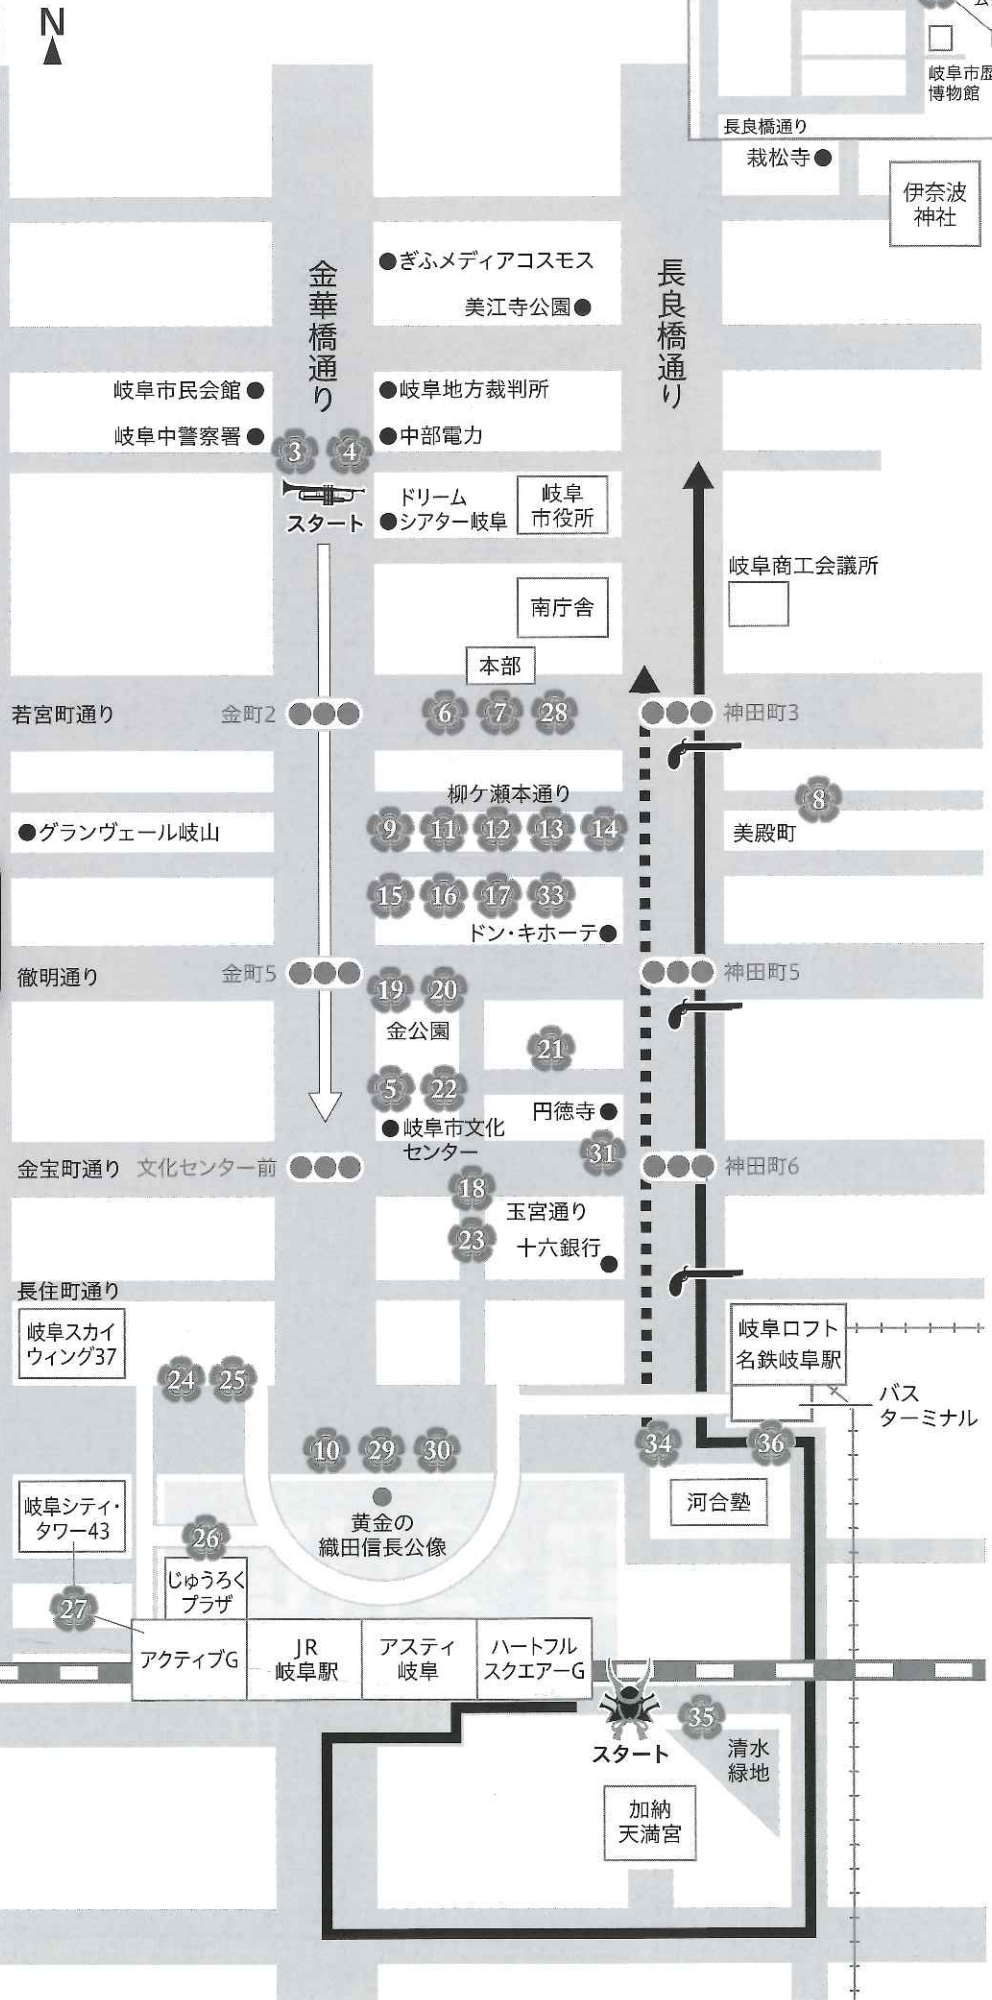

ぎふ信長まつり実行委員会事務局(岐阜市商工観光部内)
まつり本部(10月1日・2日のみ設置) TEL 058-265-3071

岐阜市神田町1-11 TEL 058-265-3980

<http://www.city.gifu.lg.jp/>

イベントマップ

※危険ですので、まつり会場でのドローンの飛行はご遠慮ください。
 ※携帯電話・スマートフォンなどの自撮棒はお控えください。

- 信長公騎馬武者行列
- ■ ■ 東京ディズニーリゾート® スペシャルパレード
- 音楽隊パレード・市民勝手カーニバル

「おんぱい節」披露!
 10/1.市民勝手カーニバルに中津川市から付知町おんぱい節保存会が参加します!

マップと詳細の番号を照らし合わせてお出掛けください!

スタート
 清水緑地
 加納天満宮

1 信長公追悼式 ●時間/10:00~11:00 ●会場/崇福寺(岐阜市長良福光)

2 第60回「ぎふ信長まつり」協賛茶会 ●時間/10:00~15:00 ●会場/地藏禅寺(岐阜市木挽町15)、岐陽院(岐阜市木挽町1)、華松軒(和室)(岐阜公園内)

3 音楽隊パレード・市民勝手カーニバル ●時間/12:50~15:40 ●会場/金華橋通(岐阜中警察署~文化センター前)

4 信長音頭おどり流し ●時間/12:50~14:30 ●会場/岐阜地方裁判所前~若宮町~徹明町交差点

5 第39回吟剣詩舞道大会 ●時間/9:00~16:30 ●会場/岐阜市文化センター4階和室

6 若宮町歩行者天国 ●時間/10:00~16:00 ●会場/若宮町4、5丁目

7 ぎふ健幸チャレンジ2016 ●時間/10:00~16:00 ●会場/まつり本部(若宮町歩行者天国内)