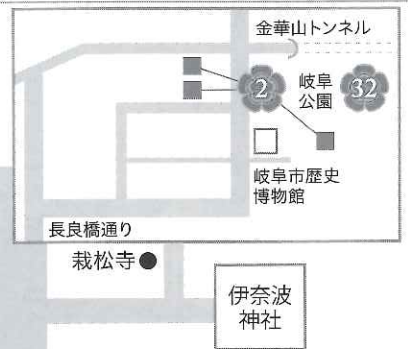

ぎふ信長まつり実行委員会事務局(岐阜市商工観光部内)
まつり本部(10月1日・2日のみ設置) TEL 058-265-3071

岐阜市神田町1-11 TEL 058-265-3980

<http://www.city.gifu.lg.jp/>

イベントマップ

※危険ですので、まつり会場でのドローンの飛行はご遠慮ください。
 ※携帯電話・スマートフォンなどの自撮棒はお控えください。

- 信長公騎馬武者行列
- ■ ■ 東京ディズニーリゾート® スペシャルパレード
- 音楽隊パレード・市民勝手カーニバル