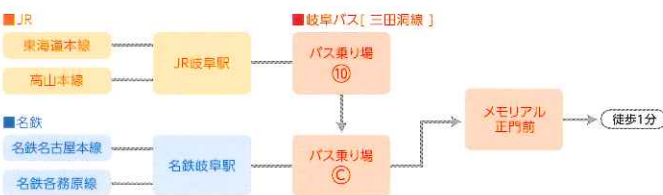

主な駅からのアクセス

公共交通機関のご案内

- ●岐阜バス
  JR岐阜駅10番のりば または
  名鉄岐阜(バスターミナル)①のりば
  〔三田洞線〕市民会館/長良川国際会議場 方面行き
  〔K50 長良八代公園前〕
  〔K51 三田洞団地〕
  〔K55 彦坂真生寺〕にて約20分
  バス停「メモリアル正門前」下車 徒歩1分

駐車場のご案内

- ●ぎふ清流文化プラザ駐車場(136台)
  駐車料金/20分までは無料
  3時間まで100円
  それ以降30分ごとに100円

駐車場(有料)には限りがありますので、公共交通機関をご利用ください。

公益財団法人 岐阜県教育文化財団

〒502-0841 岐阜市学園町3-42 ぎふ清流文化プラザ 1F

TEL:058-233-8164 FAX:058-233-5811

<http://www.g-kyoubun.or.jp/jimk/>