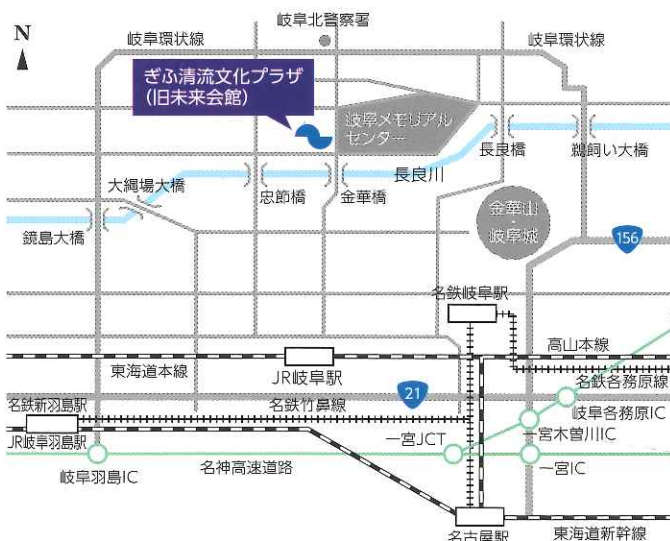

お気軽にご利用ください

長良川ホール

収容人数
約500人

※演劇や演奏会など
多目的に利用できる
ホール

1年前の同月から申込可能。
申込は **058-233-8121** まで

セミナー室

利用人数/約60人
※ワークショップや会議など多目的に利用可能なスペース

3カ月前から申込可能。
webで「**県有施設利用予約システム**」を検索

練習室

防音仕様でピアノも設置

申込み方法

- ■申込み先 ぎふ清流文化プラザ管理運営共同体
  〒502-0841 岐阜市学園町3-42 TEL:058-233-8121/FAX:058-233-8129
- ■受付時間 開館日の午前9時～午後9時
- ■申込み方法

長良川ホール

- ●利用希望日の属する月の12月前の月の1日から受け付けます。
  (午前9時から)
  ※例:6月利用分は前年の6月1日から
  ※1日～5日(1月は4日～8日)の間に受け付けたもののうち利用日時が重なった場合は、抽選で決定します。この期間以降は、空いている施設について、先着順で受け付けます。
- ●予約受付の月の10日(1月は13日)に抽選します。
- ●抽選になった場合はご連絡しますので、必ず来館してください。
  ※長良川ホールはインターネットでのご予約はできませんので、直接お問い合わせください。

練習室・セミナー室

- ●利用希望日の属する月の3月前の月の1日から先着順に受け付けます。
  (午前9時から)
  ※例:11月利用分は8月1日から
- ●インターネット予約
  「県有施設利用予約システム」を利用して、予約を申し込むこともできます。
  詳しくは <http://www.shisetsuyoyaku-gifu.jp/> をご覧ください。
  ※インターネットから予約システムをご利用いただく場合は、利用日の10日前まで受付可能です。利用日の前10日以内ではインターネットによる予約申込みができませんので、電話または窓口でご予約ください。

- ■申込書の提出 予約申込後は、利用申込書を提出してください。利用承認通知書を交付します。
- ■使用料の納入 利用承認日から20日後又は、使用当日のいずれか早い方の日までに使用料を納入してください。
- ■使用当日と使用料精算
  - ●事務室にて、利用承認通知書を提出のうえ、入館してください。
  - ●終了後、付属設備等について、使用料を精算してください。

交通アクセス

主な駅からのアクセス

公共交通機関のご案内

- ●岐阜バス
  JR岐阜駅10番のりば または
  名鉄岐阜(バスターミナル)①のりば
  〔三田洞線〕市民会館/長良川国際会議場 方面行き
  〔K50 長良八代公園前〕
  〔K51 三田洞団地〕
  〔K55 彦坂真生寺〕にて約20分
  バス停「メモリアル正門前」下車 徒歩1分

駐車場のご案内

- ●ぎふ清流文化プラザ駐車場(136台)
  駐車料金/20分までは無料
  3時間まで100円
  それ以降30分ごとに100円

駐車場(有料)には限りがありますので、公共交通機関をご利用ください。

公益財団法人 岐阜県教育文化財団

〒502-0841 岐阜市学園町3-42 ぎふ清流文化プラザ 1F

TEL:058-233-8164 FAX:058-233-5811

<http://www.g-kyoubun.or.jp/jimk/>