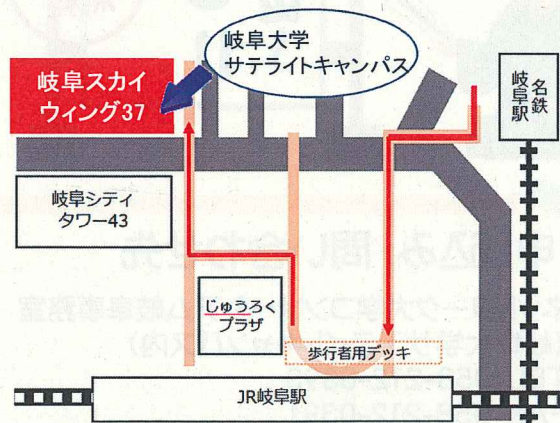

～今後の予定～

岐阜を知ろう、もっと識ろう

回数	開講日時	テーマ
第5回	8月18日(木)14時～15時30分	食と生活習慣病
第6回	9月15日(木)14時～15時30分	地域の学校・施設(幼稚園・保育所・小学校・短期大学)におけるエコ活動の取組 ～水の都大垣の特色を生かして～
第7回	9月29日(木)14時～15時30分	岐阜県における障がい者芸術活動への支援
第8回	10月13日(木)15時～16時30分	「清流の国ぎふ」の環境を守り、未来へとつなぐ取組み
第9回	11月17日(木)15時～16時30分	大学が取り組むモータースポーツエンジニア教育
第10回	12月15日(木)15時～16時30分	近代医学の礎を築いた岐阜の偉人からの教え
第11回	1月19日(木)15時～16時30分	アユ、アマゴ、カジカ、ヨシノボリ:海と川を旅する長良川のさかなたち
第12回	2月16日(木)14時～15時30分	岐阜の文化・風土と建築

落語を笑遊する川～瀬の周辺～

回数	開講日時	内容
第6回	8月5日(金)19時～20時30分	大工八五郎のユーウツ①～妾馬・粗忽長屋
第7回	9月9日(金)19時～20時30分	大工八五郎のユーウツ②～反魂香・廐火事
第8回	9月30日(金)19時～20時30分	大工八五郎のユーウツ③～蒟蒻問答・掛取万歳
第9回	10月21日(金)19時～20時30分	古典落語の傑作③～明烏
第10回	11月11日(金)19時～20時30分	大家さん大活躍①～小言幸兵衛・大工調べ
第11回	12月2日(金)19時～20時30分	大家さん大活躍②～子ほめ・天狗裁き
第12回	12月16日(金)19時～20時30分	古典落語の傑作④～火事息子
第13回	1月13日(金)19時～20時30分	若旦那大丈夫?①～唐茄子屋政談
第14回	2月3日(金)19時～20時30分	若旦那大丈夫?②～船徳
第15回	3月3日(金)19時～20時30分	若旦那大丈夫?③～親子茶屋・二階ぞめき

ネットワーク大学 コンソーシアム岐阜

岐阜市吉野町6-31 岐阜スカイウイング37東棟4階

岐阜大学サテライトキャンパス内

TEL:058-212-0393 FAX:058-212-0391

名鉄岐阜駅ご利用の方は、JR岐阜駅方面へ進み、JR岐阜駅につながっている歩行者用デッキ(2階レベル)にて、岐阜スカイウイング37にお入りください。