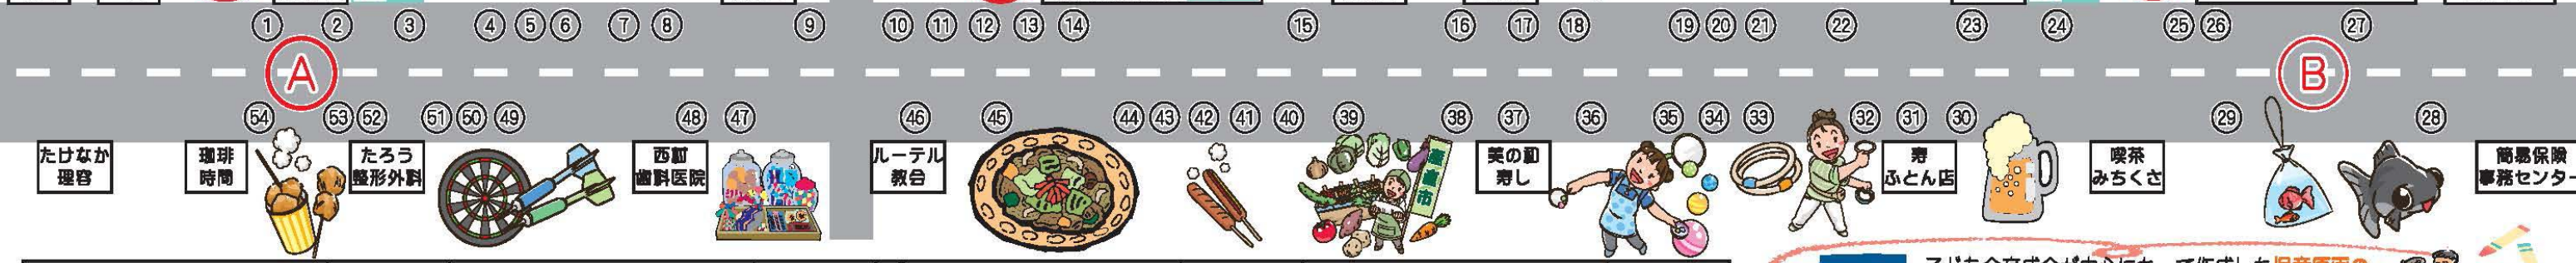

1 かき氷、ジュース、お茶 お面販売	鷺山水防団	16 世界のクワガタ	後藤 すみ子	31 布ぞうり	内藤 昇	46 焼きそば、フランクフルト 串焼きバーベキュー	ルーテル教会
2 イカ焼き、フランクフルト	森島 吉明	17 長良川サイダー	金森生糸店	32 焼きそば、たらしだんご 焼き鳥、フランクフルト	岩佐 幹也	47 ビニールおもちゃ	子ども会育成会 インリーダー
3 手作り小物	市成 美穂	18 三角くじ、光物	川上 清	33 ミニバンチボール釣り 小物販売	子育て支援 ひろば	48 おもちゃ販売	子ども会 育成会
4 パームクーヘン販売	広重スイーツ	19 たません	青山中学校 生徒	34 かき氷、フランクフルト ジュース	粥川 翔太	49 ナン、インドカレー タンドリーチキン	ｲﾄﾞﾀｲﾝｸﾞ ヒマラヤ
5 ビール、ジュース ゼリーつかみ	花井 泰子	20 かき氷	青山中学校 生徒	35 ビール、焼きそば お好み焼き、揚げ物他	佐藤 瑞枝	50 ロバのパン	ロバのパン
6 タピオカジュース	中島 勇	21 ジュース	青山中学校 生徒	36 たこ焼き、クワガタたい焼き みたらしだんご	寺坂 勝明	51 生ビール、チューハイ ウインター、枝豆	たかな
7 かき氷、カレーうどん 焼きそば、たません他	鈴木 祐光	22 クレープ、和菓子	大口屋	37 かき氷、ラーメン、焼き鳥	美の和寿司	52 おもしろつりゲーム 税金ゲーム	岐阜北法人会 青山支部
8 射的	川島 英碩	23 くじ引き、ヨコ、金魚すくい ぶよぶよ、輪投げ他	九門 弘美	38 ラムネ、お菓子他	鷺山女性 防火クラブ	53 パンフレット、うちわ配布	風疹の会
9 カレーライス、たません ジュース(ペットボトル)	オーリーブ	24 たこ焼き、から揚げ フランクフルト、焼きそば	ｲﾙｽﾀ・ﾌｧﾙｼ	39 夏野菜販売 アンパンマンキャラバン	J.Aさふ 鷺山支店	54 子ども向けゲーム かき氷、お茶、ジュース	喫茶ドリーム
10 衣料品マーケット、缶ジュース 野菜販売	鷺山老人ｸﾗﾌﾞ 連合会	25 ピザ、かき氷	長屋 佳彦	40 にじいろわたあめ、ジュース 手作り雑貨販売	長屋 幸知		
11 血流観察会	ノーベル	26 アクセサリー雑貨	牛丸 雅菜	41 スーパース、生ビール、ジュース たこ焼き、水風船他	桑原 一正		
12 輪投げ	ぎふ西部 子ども劇場	27 ビール、ワケ、いもち 焼きそば、たこ焼き	河合 陽介	42 明宝フランク	西フレンズ		
13 焼きそば、みたらしだんご	土居睦会	28 うちわ、風船 ティッシュ配布	かんぼ 生命保険	43 高齢者体験、福祉用具体験 アンケート	地域包括 支援センター北部	A 盆踊り会場(午後7:00~) うちわ抽選会は、午後8:30頃	鷺山まちづくり 協議会
14 かき氷	鷺山小学校 PTA	29 みたらしだんご、かき氷 フランクフルト、缶ビール、ジュース他	粥川 宗則	44 熊本応援ワイン 「さき山」販売	鷺山まちづくり 協議会	B 防災体験コーナー(地震体験、 煙体験、消防団ポンプ車、 ミニ白バイ、パトカー、 投光車両、シーブ等の展示) クスリのアオキ駐車場にて	鷺山まちづくり 協議会
15 串カツ、生ビール	若帖会	30 牛シロコ利毛焼き、から揚げ かき氷、ポテトフライ、生ビール	服部 龍成	45 から揚げ、揚げたこ フライドポテト	高瀬 貞子		

子ども会育成会が中心になって作成した児童原画の行灯の展示は「メイン会場」周辺にて行います。また、ポスター原画コンテスト応募作品の展示も行います。

アルミ缶とペットボトルキャップの回収を「メイン会場特設ブース(スギ薬局駐車場)」にて行います。アルミ缶の回収による収益は、鷺山小学校児童会の東日本大震災被災者支援活動に活用されます。御協力をお願いします。

浴衣・甚平・作務衣を着ている人限定
豪華景品抽選会を午後8時頃からメインステージにて開催します!!
抽選会用の「うちわ」の配布を午後5時20分からメイン会場特設ブースにて行います。(数量限定)
なお、抽選時、景品交換時に浴衣、甚平、作務衣を着用されていない方は、失格となります。ご注意ください!

歩きタバコ、吸い殻のポイ捨て禁止!! ゴミ・缶・ペットボトル等は、所定のゴミ箱へ
会場内での歩きタバコは、回りの人が火種による火傷の恐れがあります。絶対にやめましょう。喫煙の際は、所定の喫煙所か立ち止まって携帯灰皿等を利用して、マナーよく楽しみましょう。来場された際に発生したゴミ等は、所定のゴミ箱や、各露店が設置しているゴミ箱に捨ててください。路上や植え込みへのポイ捨ては絶対にやめましょう!