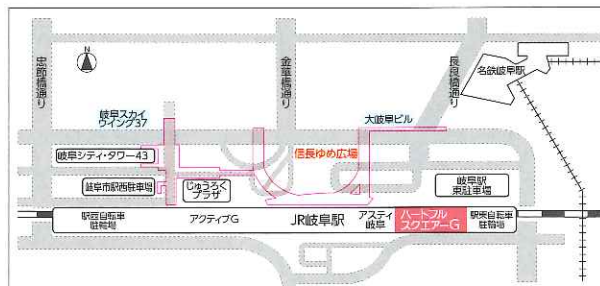

- ●開館時間
  午前9時～午後9時
  ただし消費生活センターは、
  火曜日～金曜日 午前9時～午後7時
  月曜日・土曜日 午前9時～午後5時
- ●休館日
  毎月最終火曜日
  (火曜日が祝日の場合は翌日)
  ただし消費生活センターは日曜日・祝日
  年末年始(12/29～1/3)

●ご来館の際は公共交通機関をご利用ください。

ハートフルスクエア-G

〒500-8521 岐阜市橋本町1-10-23 (JR岐阜駅東)
URL <https://gikyobun.or.jp/heartful/>

- ●岐阜市生涯学習センター (☎058-268-1050)
- ●岐阜市立図書館分館 (☎058-268-1061)
- ●生涯学習・ボランティア相談コーナー (☎058-268-1055)
- ●岐阜市体育ルーム (☎058-268-1063)
- ●岐阜市女性センター (☎058-268-1052)
- ●岐阜市消費生活センター (☎058-268-1067)
- ●電話相談専用 (☎0120-786874)
- ●相談専用 (☎058-268-1616)

岐阜市生涯学習・女性センター・体育ルームは、指定管理者制度に基づき、岐阜市から指定された(公財)岐阜市教育文化振興事業団が管理を行っています。

PRINTED WITH SOY INK 地球に優しい大豆油を使用したインキで印刷されています。