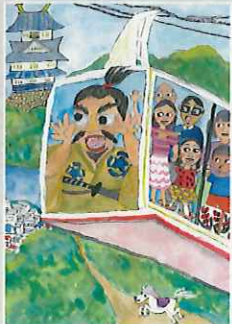

# 第7回 あなたが描く「のぶなが」コンテスト

—「私たちと信長公」をテーマに募集します！—

みなさんが暮らす岐阜市は、信長公により名づけられ、天下統一を目指した場所です。また、岐阜城や金華山、長良川、鶉飼など信長公にゆかりのある様々な場所があります。

そこで今回、「私たちと信長公」をテーマに、あなたと信長公の絵を募集します。信長公と「どこに行き、何をしたいか」を描いて応募して下さい。

### 小学生の部

市長賞作品

(コメント: 岐阜じょうまでロープウェイと馬とどっちが早いか競争だよ。景色がきれいではやいから信長はびっくりしてよろこんでいるよ)

ぎふ信長大使賞作品

(コメント: 金華山はまだ遠い)

優秀賞作品(2点)

(コメント: よはまんぞくじゃ)

(コメント: 花火大会参加(はじめて見る花火・はじめて食べるかき氷にびっくりしている信長公))

(コメント: ビルの上からぎふのまちをみているのぶなが。うーたんの家もあるよ)

(コメント: アイスを食べながらロープウェイに乗っている信長と私とねこ)

山田貴敏氏が描いた織田信長公と岐阜